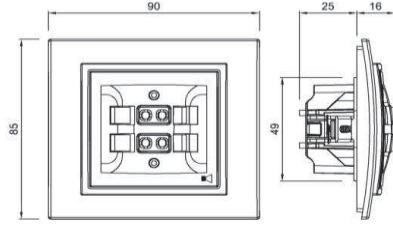

* Klipsli hoparlör bağlantısı.

* Sıva altı montaja uygun.

EN

* Installation with screw connection.

* Loudspeaker Installation with clamp terminals.

* For flush-mounted installation.

ÖLÇÜLER / DIMENSIONS

BAĞLANTI ŞEMASI / WIRING DIAGRAM