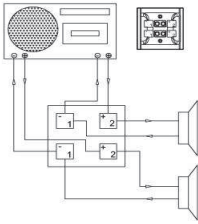

* Klipsli hoparlör bağlantısı.

* Sıva altı montaja uygun.

EN

* Installation with screw connection.

* Loudspeaker Installation with clamp terminals.

* For flush-mounted installation.

ÖLÇÜLER / DIMENSIONS

BAĞLANTI ŞEMASI / WIRING DIAGRAM

DEVRE ŞEMASI / CIRCUIT DIAGRAM

RENK SEÇENEKLERİ / COLOR OPTIONS

XXX-010200-241	BEYAZ	WHITE
XXX-010300-241	KREM	CREAM
XXX-011000-241	M.GRİ	METALLIC GREY
XXX-011100-241	FÜME	FUME
XXX-011400-241	TİTANYUM	TITANIUM
XXX-011610-241	AÇIK SARI	LIGHT YELLOW
XXX-011710-241	TURUNCU	ORANGE
XXX-011810-241	YEŞİL	GREEN
XXX-011910-241	TURKUAZ	TURQUOISE
XXX-012010-241	LİLA	LILAC
XXX-012110-241	LACİVERT	DARK BLUE
XXX-012210-241	BORDO	CLARET RED
XXX-012300-241	VANİLLA GRANİT	VANILLA
XXX-012400-241	OLİVE GRANİT	OLIVE
XXX-012500-241	FİLDİŞİ	IVORY
XXX-012700-241	AKÇAAĞAÇ	MAPLE
XXX-012800-241	YENİ KIRAZ	NEW CHERRY
XXX-012900-241	MAUN	MAHOGANY
XXX-060200-241	ANTİBACTERIAL	ANTİBACTERIAL