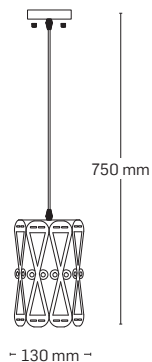

1x max. 40W E27

EL0038494

material: lemn + sticlă

culoare: maro + alb

3x max. 40W E27

EL0038495

material: lemn + sticlă

culoare: maro + alb