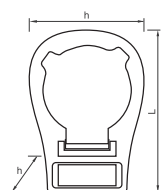

PRIZE & ADAPTOARE

APARATAJ ȘI CONECTICĂ

Cod	Model	P _(i) max de încărcare	Dimensiuni L x l x h	Stocabil
unitate de măsură		W	mm	
EL0028788	TG-7104.04	16A, max. 3680W	95 x 60 x 35	✓
EL0028212*	TG-7104.244	16A, max. 3680W	355 x 110 x 108	✓

*Cablu: 3x1.5mm, 1.5m

Informații logistice:
vezi indexul de la sfârșitul catalogului

 BUC./BAX

 KG / BAX