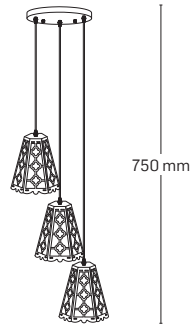

JADE

EL0038492

material: lemn+sticlă
culoare: maro + alb

— 190 mm —

EL0038493

material: lemn+sticlă
culoare: maro + alb

— 380 mm —