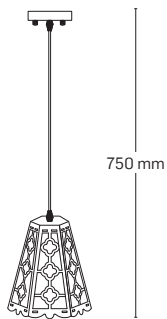

JADE

EL0038492

material: lemn+sticlă
culoare: maro + alb

— 190 mm —

EL0038493

material: lemn+sticlă
culoare: maro + alb

— 380 mm —