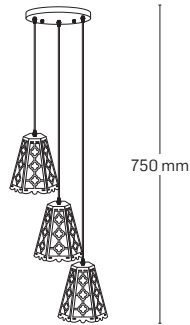

JADE

EL0038492

material: lemn+sticlă
culoare: maro + alb

— 190 mm —

EL0038493

material: lemn+sticlă
culoare: maro + alb

— 380 mm —