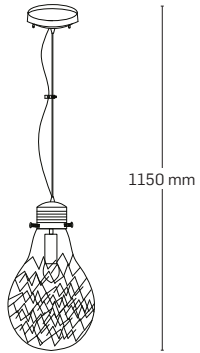

LUCE

EL0038538

material: metal + sticlă
culoare: crom

— 300 mm —