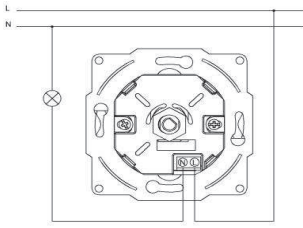

ZENA DİMMER 500W CE

ZENA DIMMER 500W CE

ÖLÇÜLER / DIMENSIONS

BAĞLANTI ŞEMASI / WIRING DIAGRAM

DEVRE ŞEMASI / CIRCUIT DIAGRAM

TR

- * 220V 50-60Hz
- * Güç 100-500 W
- * Vida bağlantılı montaj.
- * Sıva altı montaja uygun.

EN

- * Rated voltage:220V
- * Rated frequency: 50-60Hz
- * Rated power:100-500W
- * Installation with screw connection
- * For flush-mounted installation.

RENK SEÇENEKLERİ / COLOR OPTIONS

XXX-010200-144	BEYAZ	WHITE
XXX-010300-144	KREM	CREAM
XXX-011000-144	M.GRİ	METALLIC GREY
XXX-011100-144	FÜME	FUME
XXX-011400-144	TİTANYUM	TITANIUM
XXX-011610-144	AÇIK SARI	LIGHT YELLOW
XXX-011710-144	TURUNCU	ORANGE
XXX-011810-144	YEŞİL	GREEN
XXX-011910-144	TURKUAZ	TURQUOISE
XXX-012010-144	LİLA	LILAC
XXX-012110-144	LACİVERT	DARK BLUE
XXX-012210-144	BORDO	CLARET RED
XXX-012300-144	VANİLLA GRANİT	VANILLA
XXX-012400-144	OLİVE GRANİT	OLIVE
XXX-012500-144	FİLDİŞİ	IVORY
XXX-012700-144	AKÇAAĞAÇ	MAPLE
XXX-012800-144	YENİ KIRAZ	NEW CHERRY
XXX-012900-144	MAUN	MAHOGANY
XXX-060200-144	ANTİBACTERIAL	ANTIBACTERIAL