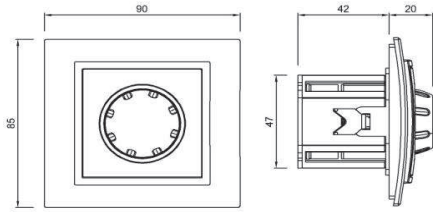

ZENA DİMMER 500W CE

ZENA DIMMER 500W CE

ÖLÇÜLER / DIMENSIONS

BAĞLANTI ŞEMASI / WIRING DIAGRAM

DEVRE ŞEMASI / CIRCUIT DIAGRAM

TR

- * 220V 50-60Hz
- * Güç 100-500 W
- * Vida bağlantılı montaj.
- * Sıva altı montaja uygun.

EN

- * Rated voltage:220V
- * Rated frequency: 50-60Hz
- * Rated power:100-500W
- * Installation with screw connection
- * For flush-mounted installation.

RENK SEÇENEKLERİ / COLOR OPTIONS

XXX-010200-144	BEYAZ	WHITE
XXX-010300-144	KREM	CREAM
XXX-011000-144	M.GRİ	METALLIC GREY
XXX-011100-144	FÜME	FUME
XXX-011400-144	TİTANYUM	TITANIUM
XXX-011610-144	AÇIK SARI	LIGHT YELLOW
XXX-011710-144	TURUNCU	ORANGE
XXX-011810-144	YEŞİL	GREEN
XXX-011910-144	TURKUAZ	TURQUOISE
XXX-012010-144	LİLA	LILAC
XXX-012110-144	LACİVERT	DARK BLUE
XXX-012210-144	BORDO	CLARET RED
XXX-012300-144	VANİLLA GRANİT	VANILLA
XXX-012400-144	OLİVE GRANİT	OLIVE
XXX-012500-144	FİLDİŞİ	IVORY
XXX-012700-144	AKÇAAĞAÇ	MAPLE
XXX-012800-144	YENİ KIRAZ	NEW CHERRY
XXX-012900-144	MAUN	MAHOGANY
XXX-060200-144	ANTİBACTERIAL	ANTIBACTERIAL