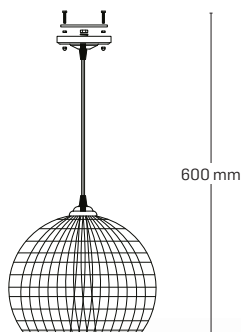

PENDULE

NEST

EL0038209

material metal + țesătură textilă

culoare: gri

— 240 mm —