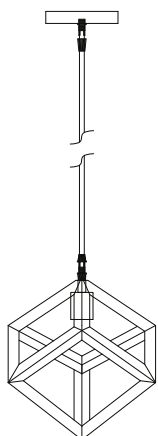

PENDULE

ONYX

EL0038465
material: metal
culoare: negru

800 mm

245 mm