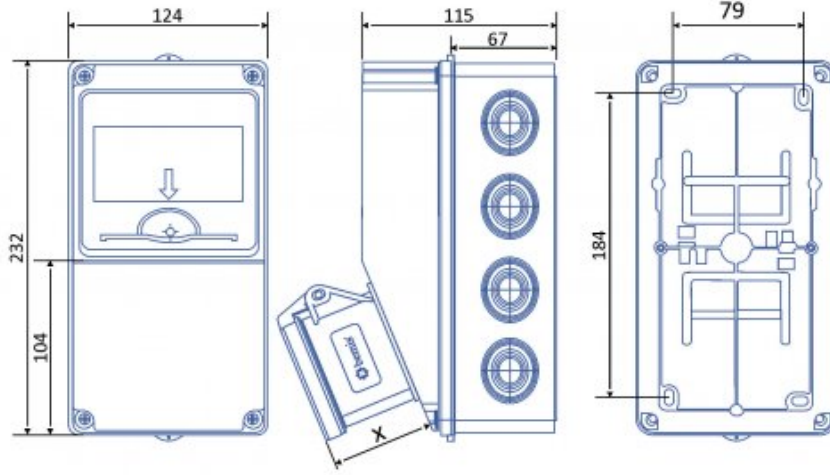

V5 Kombinasyon

- Gövde Tipi V5 Kombinasyon
- IP Sınıfı IP 44
- Ağırlık 685
- Kutu Adeti 1
- Koli Adeti 12
- Ürün Kodu BH1-2103-2020
- Ürün Kodu 2 BH1-3003-2101
- Ürün Kodu 3 BEM 70-862
- Halogen ABS Halogen Free
- Prizli/Prizsiz Prizli
- Bağlantılı/Bağlantısız Bağlantısız

	1 Adet Priz	2 Adet Priz
Volt	220V-250V	220V-250V
Amper	16A	16A
Hertz	-	-
Kutup	2P+E	2P+E
Saat Yönü		

V5 Kombinasyon

IP 44 PRİZLER

Priz Yükseklik Ölçüsü (x)

	X (mm)	X (mm)
CEE Norm 3/32A Som. Prizi		47
CEE Norm 4/32A Som. Prizi		47
1/16A Pano Prizi	18	CEE Norm 5/32A Som. Prizi 47
1/16A Mak. Prizi	40	CEE Norm 3/63A Mak. Prizi 92
3/25A Somunlu Priz	33	CEE Norm 4/63A Mak. Prizi 92
CEE Norm 3/16A Mak. Prizi	55	CEE Norm 5/63A Mak. Prizi 92
CEE Norm 4/16A Mak. Prizi	55	CEE Norm 24V 2-3/16A Mak. Prizi 37
CEE Norm 5/16A Som. Prizi	47	CEE Norm 24V 2-5/32A Mak. Prizi 37

IP 67 PRİZLER

Priz Yükseklik Ölçüsü (x)

	X (mm)	X (mm)
CEE Norm 5/32A Som. Priz		60
CEE Norm 3/63A Mak. Prizi		104
1/16A Mak. Prizi	40	CEE Norm 4/63A Mak. Prizi 104
CEE Norm 3/16A Mak. Prizi	60	CEE Norm 5/63A Mak. Prizi 104
CEE Norm 4/16A Mak. Prizi	60	CEE Norm 4/125A Mak. Prizi 122
CEE Norm 5/16A Som. Priz	52	CEE Norm 5/125A Mak. Prizi 122
CEE Norm 3/32A Som. Priz	60	CEE Norm 24V 2-3/16A Mak. Prizi 42
CEE Norm 4/32A Som. Priz	60	CEE Norm 24V 2-3/32A Mak. Prizi 42