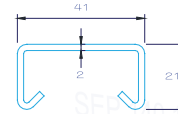

C Channel Profiles 21x41

C Profil 21x41

Model Number	Dimensions (mm)	Thickness (T) (mm)	Weight (kg/pcs)	"Order Code (PG)"	"Order Code (HDG)"
C 2141 15	21x41	1,50	1,213	4100 21 041 15 1	4100 21 041 15 2
C 2141 20	21x41	2,00	1,617	4100 21 041 20 1	4100 21 041 20 2
C 2141 25	21x41	2,50	2,021	4100 21 041 25 1	4100 21 041 25 2
C 2141A 15	21x41	1,50	1,213	4101 21 041 15 1	4101 21 041 15 2
C 2141A 20	21x41	2,00	1,617	4101 21 041 20 1	4101 21 041 20 2
C 2141A 25	21x41	2,50	2,021	4101 21 041 25 1	4101 21 041 25 2

Standard Length(L): 3000mm / on request any size from 150mm upto 2900mm

Material & Finish Options:  
PG HDG SS

C Channel Profiles 41x41

C Profil 41x41

Model Number	Dimensions (mm)	Thickness (T) (mm)	Weight (kg/pcs)	"Order Code (PG)"	"Order Code (HDG)"
C 4141 20	41x41	2,00	2,245	4100 41 041 20 1	4100 41 041 20 2
C 4141 25	41x41	2,50	2,806	4100 41 041 25 1	4100 41 041 25 2
C 4141A 20	41x41	2,00	2,245	4101 41 041 20 1	4101 41 041 20 2
C 4141A 25	41x41	2,50	2,806	4101 41 041 25 1	4101 41 041 25 2
C 4141B 20	41x41	2,00	2,245	4102 41 041 20 1	4102 41 041 20 2
C 4141B 25	41x41	2,50	2,806	4102 41 041 25 1	4102 41 041 25 2

C 4141B model has perforation hole 11\*25 on three sides

Standard Length(L): 3000mm / on request any size from 150mm upto 2900mm

On Request thickness : 1,5mm

Material & Finish Options:  
PG HDG SS

C Support Static Value

C Profil Taşıma Verileri

L (mm)	21x41x2		21x41x2,5		41x41x2,0		41x41x2,5	
	F (kg)	f (mm)	F (kg)	f (mm)	F (kg)	f (mm)	F (kg)	f (mm)
250	39,00	0,43	49,00	0,59	90,00	0,37	140,00	0,24
500	19,50	1,72	24,50	2,35	45,00	1,48	70,00	0,94
750	13,00	3,87	16,33	5,28	30,00	3,35	46,67	2,12
1000	9,75	6,88	12,29	9,39	22,50	5,92	35,00	3,77
1250	7,80	10,74	9,80	11,66	18,00	9,26	28,00	5,90
1500	6,50	15,47	8,17	21,22	15,00	13,30	23,33	8,49
1750	5,57	21,06	7,00	28,74	12,86	18,14	20,00	11,56
2000	4,88	27,50	6,13	37,54	11,25	23,70	17,50	15,10
2250	-	-	-	-	10,00	29,94	15,56	19,11
2500	-	-	-	-	9,00	37,83	14,00	23,59