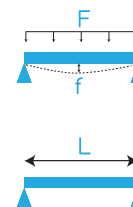

Standard Length(L): 3000mm / on request any size from 150mm upto 2900mm

Material & Finish Options:  
PG HDG SS

C Channel Profiles 41x41

C Profil 41x41

Model Number	Dimensions (mm)	Thickness (T) (mm)	Weight (kg/pcs)	"Order Code (PG)"	"Order Code (HDG)"
C 4141 20	41x41	2,00	2,245	4100 41 041 20 1	4100 41 041 20 2
C 4141 25	41x41	2,50	2,806	4100 41 041 25 1	4100 41 041 25 2
C 4141A 20	41x41	2,00	2,245	4101 41 041 20 1	4101 41 041 20 2
C 4141A 25	41x41	2,50	2,806	4101 41 041 25 1	4101 41 041 25 2
C 4141B 20	41x41	2,00	2,245	4102 41 041 20 1	4102 41 041 20 2
C 4141B 25	41x41	2,50	2,806	4102 41 041 25 1	4102 41 041 25 2

C 4141B model has perforation hole 11\*25 on three sides

Standard Length(L): 3000mm / on request any size from 150mm upto 2900mm

On Request thickness : 1,5mm

Material & Finish Options:  
PG HDG SS

C Support Static Value

C Profil Taşıma Verileri

L (mm)	21x41x2		21x41x2,5		41x41x2,0		41x41x2,5	
	F (kg)	f (mm)	F (kg)	f (mm)	F (kg)	f (mm)	F (kg)	f (mm)
250	39,00	0,43	49,00	0,59	90,00	0,37	140,00	0,24
500	19,50	1,72	24,50	2,35	45,00	1,48	70,00	0,94
750	13,00	3,87	16,33	5,28	30,00	3,35	46,67	2,12
1000	9,75	6,88	12,29	9,39	22,50	5,92	35,00	3,77
1250	7,80	10,74	9,80	11,66	18,00	9,26	28,00	5,90
1500	6,50	15,47	8,17	21,22	15,00	13,30	23,33	8,49
1750	5,57	21,06	7,00	28,74	12,86	18,14	20,00	11,56
2000	4,88	27,50	6,13	37,54	11,25	23,70	17,50	15,10
2250	-	-	-	-	10,00	29,94	15,56	19,11
2500	-	-	-	-	9,00	37,83	14,00	23,59