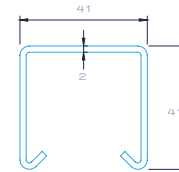

C Channel Profiles 21x41

C Profil 21x41

Model Number	Dimensions (mm)	Thickness (T) (mm)	Weight (kg/pcs)	"Order Code (PG)"	"Order Code (HDG)"
C 2141 15	21x41	1,50	1,213	4100 21 041 15 1	4100 21 041 15 2
C 2141 20	21x41	2,00	1,617	4100 21 041 20 1	4100 21 041 20 2
C 2141 25	21x41	2,50	2,021	4100 21 041 25 1	4100 21 041 25 2
C 2141A 15	21x41	1,50	1,213	4101 21 041 15 1	4101 21 041 15 2
C 2141A 20	21x41	2,00	1,617	4101 21 041 20 1	4101 21 041 20 2
C 2141A 25	21x41	2,50	2,021	4101 21 041 25 1	4101 21 041 25 2

Standard Length(L): 3000mm / on request any size from 150mm upto 2900mm

Material & Finish Options:  
PG HDG SS

C Channel Profiles 41x41

C Profil 41x41

Model Number	Dimensions (mm)	Thickness (T) (mm)	Weight (kg/pcs)	"Order Code (PG)"	"Order Code (HDG)"
C 4141 20	41x41	2,00	2,245	4100 41 041 20 1	4100 41 041 20 2
C 4141 25	41x41	2,50	2,806	4100 41 041 25 1	4100 41 041 25 2
C 4141A 20	41x41	2,00	2,245	4101 41 041 20 1	4101 41 041 20 2
C 4141A 25	41x41	2,50	2,806	4101 41 041 25 1	4101 41 041 25 2
C 4141B 20	41x41	2,00	2,245	4102 41 041 20 1	4102 41 041 20 2
C 4141B 25	41x41	2,50	2,806	4102 41 041 25 1	4102 41 041 25 2

C 4141B model has perforation hole 11\*25 on three sides

Standard Length(L): 3000mm / on request any size from 150mm upto 2900mm

On Request thickness : 1,5mm

Material & Finish Options:  
PG HDG SS

C Support Static Value

C Profil Taşıma Verileri

L (mm)	21x41x2		21x41x2,5		41x41x2,0		41x41x2,5	
	F (kg)	f (mm)	F (kg)	f (mm)	F (kg)	f (mm)	F (kg)	f (mm)
250	39,00	0,43	49,00	0,59	90,00	0,37	140,00	0,24
500	19,50	1,72	24,50	2,35	45,00	1,48	70,00	0,94
750	13,00	3,87	16,33	5,28	30,00	3,35	46,67	2,12
1000	9,75	6,88	12,29	9,39	22,50	5,92	35,00	3,77
1250	7,80	10,74	9,80	11,66	18,00	9,26	28,00	5,90
1500	6,50	15,47	8,17	21,22	15,00	13,30	23,33	8,49
1750	5,57	21,06	7,00	28,74	12,86	18,14	20,00	11,56
2000	4,88	27,50	6,13	37,54	11,25	23,70	17,50	15,10
2250	-	-	-	-	10,00	29,94	15,56	19,11
2500	-	-	-	-	9,00	37,83	14,00	23,59