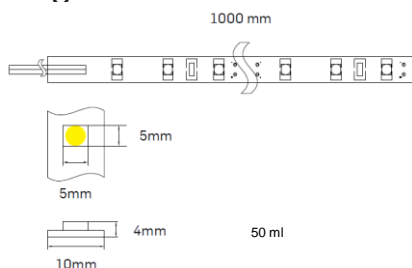

Diagrama dimensională:

Accesorii:

Cod	Descriere	Tensiune alimentare [V]	Curent nominal [A]	Lungime cordon alimentare [m]
EL0025990	Cablu de alimentare banda LED 230 V	230 Vac	3.5	0.5
EL0025992	Set accesorii banda LED 230V	230 Vac		
EL0025991	Cablu de alimentare banda LED RGB 230 V	230 Vac	3.5	0.5
EL0025993	Set accesorii banda LED RGB 230V	230 Vac