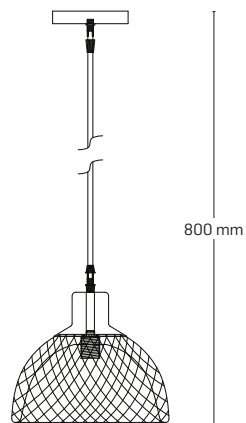

PENDULE

ZION

EL0038467
material: metal
culoare: negru

— 250 mm —