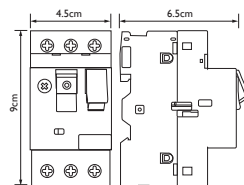

PROTECȚIE MOTOR

Cod	Model	Siguranță fuzibilă în amonte	Domeniu de reglare	Putere nominală AC3 - 230V	Putere nominală AC3 - 400V	Stocabil
unitate de măsură		A	A	kW	kW	
EL0029557	TG-1031.150063	1	0.63-1.00	0.09	0.25	✓
EL0029558	TG-1031.150100	1.6	1.00-1.60	0.18	0.37	✓
EL0029560	TG-1031.150160	2.5	1.60-2.50	0.37	0.75	✓
EL0029561	TG-1031.150250	4	2.50-4.00	0.55	1.10	✓
EL0029562	TG-1031.150400	6.3	4.00-6.30	1.10	2.20	✓
EL0029563	TG-1031.150600	9	6.00-10.00	1.50	3.00	✓
EL0029564	TG-1031.150900	13	9.00-14.00	2.20	5.50	✓
EL0029559	TG-1031.151300	17	13.00-18.00	4.00	7.50	✓
EL0029565	TG-1031.151700	21	17.00-23.00	5.50	9.00	✓
EL0029566	TG-1031.152000	23	20.00-25.00	5.50	11.00	✓
EL0029567	TG-1031.152400	24	24.00-32.00	7.50	15.00	✓

PROTECȚII

Tensiune impuls: 6000V

Clasa: 10

Informații logistice:
vezi indexul de la sfârșitul catalogului

DIMENSIUNI
BAX

BUC./BAX

KG / BAX