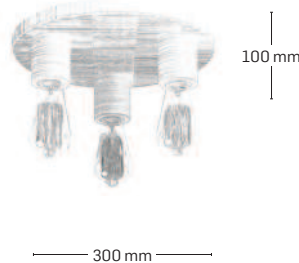

material: lemn

culoare: negru antichizat

EL0040667

material: lemn

culoare: negru antichizat

* corpurile nu includ surse de iluminat