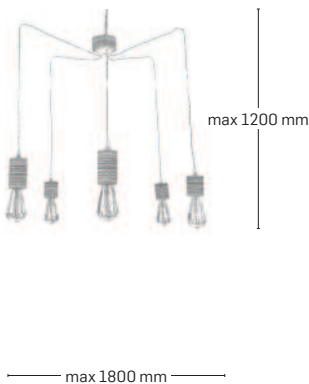

material: lemn

culoare: negru antichizat

EL0040667

material: lemn

culoare: negru antichizat

* corpurile nu includ surse de iluminat