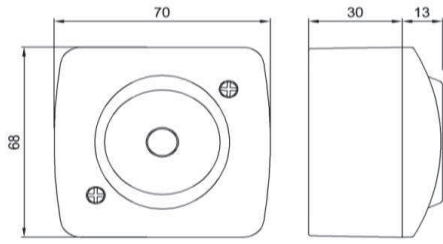

ALSU TV PRİZ-SONLU

ALSU TV SOCKET OUTLET - END OF LINE

TR

- * 5-862MHZ
- * Çevreden yayımlan sinyallerden etkilenmez.
- * Vida bağlantılı montaj.
- * IP 20
- * Sıva üstü montaja uygun.

EN

- * Rated Frequency: 5-862 MH
- * Installation with screw connection
- * IP 20
- * For Surface-mounted installation.

ÖLÇÜLER / DIMENSIONS

BAĞLANTI ŞEMASI / WIRING DIAGRAM

DEVRE ŞEMASI / CIRCUIT DIAGRAM

RENK SEÇENEKLERİ / COLOR OPTIONS

XXX-000200-246	BEYAZ	WHITE
XXX-000300-246	KREM	CREAM
XXX-000400-246	ANTİK CEVİZ	ANTIQUÉ WALNUT
XXX-000500-246	YENİ CEVİZ	NEW WALNUT
XXX-000600-246	KIRAZ	CHERRY
XXX-000700-246	KAYIN	BEECH
XXX-000800-246	YENİ MEŞE	NEW OAK
XXX-001000-246	M.GRİ	METALLIC GREY
XXX-001100-246	FÜME	FUME
XXX-001300-246	MAT ALTIN	MAT GOLD