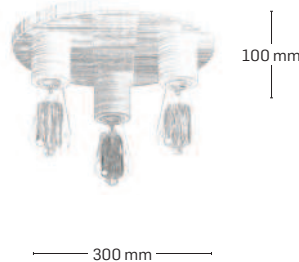

DURIN

EL0040217

material: lemn
culoare: negru antichizat

EL0040218

material: lemn
culoare: negru antichizat

EL0040219

material: lemn
culoare: negru antichizat

EL0040667

material: lemn
culoare: negru antichizat

* corpurile nu includ surse de iluminat