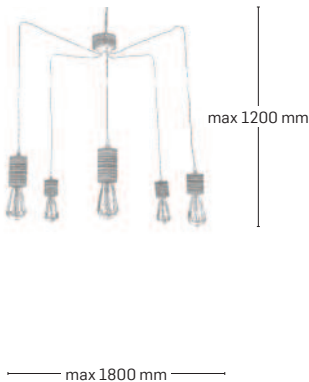

DURIN

EL0040217

material: lemn
culoare: negru antichizat

EL0040218

material: lemn
culoare: negru antichizat

EL0040219

material: lemn
culoare: negru antichizat

EL0040667

material: lemn
culoare: negru antichizat

* corpurile nu includ surse de iluminat