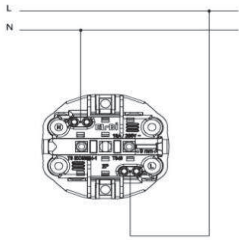

ALSU 07 2'Lİ SIVA ÜSTÜ TOPRAKLI PRİZ

ALSU DOUBLE SOCKET OUTLET EARTHED

TR

- * 16 A, 250 V~
- * iki kutuplu.
- * Topraklama kontaklı.
- * Vida bağlantılı montaj.
- * IP 20
- * Sıva üstü montaja uygun.

EN

- * Rated voltage: 250 V~
- * Rated current: 16 AX
- * With two poles
- * With Earthed.
- * IP 20
- * Installation with screw connection
- * For Surface-mounted installation.

ÖLÇÜLER / DIMENSIONS

RENK SEÇENEKLERİ / COLOR OPTIONS

XXX-010200-907	BEYAZ	WHITE
XXX-010300-907	KREM	CREAM
XXX-010400-907	ANTİK CEVİZ	ANTIQUÉ WALNUT
XXX-010500-907	YENİ CEVİZ	NEW WALNUT
XXX-010600-907	KİRAZ	CHERRY
XXX-010700-907	KAYIN	BEECH
XXX-010800-907	YENİ MEŞE	NEW OAK
XXX-011000-907	M.GRİ	METALLIC GREY
XXX-011100-907	FÜME	FUME
XXX-011300-907	MAT ALTIN	MAT GOLD

BAĞLANTI ŞEMASI / WIRING DIAGRAM

XXX ⇒ 504 ALSU

DEVRE ŞEMASI / CIRCUIT DIAGRAM