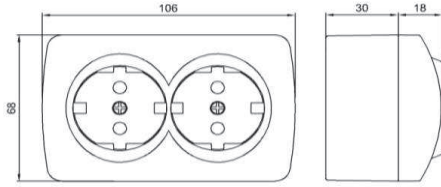

ALSU 07 2'Lİ SIVA ÜSTÜ TOPRAKLI PRİZ

ALSU DOUBLE SOCKET OUTLET EARTHED

TR

- * 16 A, 250 V~
- * iki kutuplu.
- * Topraklama kontaklı.
- * Vida bağlantılı montaj.
- * IP 20
- * Sıva üstü montaja uygun.

EN

- * Rated voltage: 250 V~
- * Rated current: 16 AX
- * With two poles
- * With Earthed.
- * IP 20
- * Installation with screw connection
- * For Surface-mounted installation.

ÖLÇÜLER / DIMENSIONS

RENK SEÇENEKLERİ / COLOR OPTIONS

XXX-010200-907	BEYAZ	WHITE
XXX-010300-907	KREM	CREAM
XXX-010400-907	ANTİK CEVİZ	ANTIQUÉ WALNUT
XXX-010500-907	YENİ CEVİZ	NEW WALNUT
XXX-010600-907	KİRAZ	CHERRY
XXX-010700-907	KAYIN	BEECH
XXX-010800-907	YENİ MEŞE	NEW OAK
XXX-011000-907	M.GRİ	METALLIC GREY
XXX-011100-907	FÜME	FUME
XXX-011300-907	MAT ALTIN	MAT GOLD