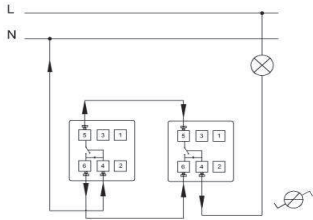

ZENA IŞIKLI VEAVİEN

ZENA TWO WAY SWITCH - ILLUMINATED

TR

- * 10 AX, 250 V~
- * Bir kutuplu, iki yöllü.
- * Işıklı.
- * Vida bağlantılı montaj
- * Led akımı 0,6-1mA.
- * Sıva altı montaja uygun.

EN

- * Rated voltage: 250 V~
- * Rated current: 10 AX
- * 1 gang 2 way
- * Illuminated.
- * Installation with screw connection
- * Led Rated Current: 0,6-1mA.
- * For flush-mounted installation.

ÖLÇÜLER / DIMENSIONS

RENK SEÇENEKLERİ / COLOR OPTIONS

| | | |
|----------------|----------------|---------------|
| XXX-010200-210 | BEYAZ | WHITE |
| XXX-010300-210 | KREM | CREAM |
| XXX-011000-210 | M.GRİ | METALLIC GREY |
| XXX-011100-210 | FÜME | FUME |
| XXX-011400-210 | TİTANYUM | TITANIUM |
| XXX-011610-210 | AÇIK SARI | LIGHT YELLOW |
| XXX-011710-210 | TURUNCU | ORANGE |
| XXX-011810-210 | YEŞİL | GREEN |
| XXX-011910-210 | TURKUAZ | TURQUOISE |
| XXX-012010-210 | LİLA | LILAC |
| XXX-012110-210 | LACİVERT | DARK BLUE |
| XXX-012210-210 | BORDO | CLARET RED |
| XXX-012300-210 | VANİLLA GRANİT | VANILLA |
| XXX-012400-210 | OLİVE GRANİT | OLIVE |
| XXX-012500-210 | FİLDİŞİ | IVORY |
| XXX-012700-210 | AKÇAĞAÇ | MAPLE |
| XXX-012800-210 | YENİ KIRAZ | NEW CHERRY |
| XXX-012900-210 | MAUN | MAHOGANY |
| XXX-060200-210 | ANTİBİYOTİK | ANTIBACTERIAL |

BAĞLANTI ŞEMASI / WIRING DIAGRAM

DEVRE ŞEMASI / CIRCUIT DIAGRAM

XXX ⇔ 500 ZENA

ZENA KOMÜTATÖR VEAVİEN

ZENA DOUBLE TWO WAY SWITCH

TR

- * 10 AX, 250 V~
- * İki kutuplu, iki yöllü.