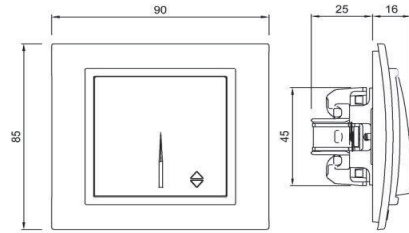

ZENA IŞIKLI VEAVİEN

ZENA TWO WAY SWITCH - ILLUMINATED

TR

- * 10 AX, 250 V~
- * Bir kutuplu, iki yöllü.
- * Işıklı.
- * Vida bağlantılı montaj
- * Led akımı 0,6-1mA.
- * Sıva altı montaja uygun.

EN

- * Rated voltage: 250 V~
- * Rated current: 10 AX
- * 1 gang 2 way
- * Illuminated.
- * Installation with screw connection
- * Led Rated Current: 0,6-1mA.
- * For flush-mounted installation.

ÖLÇÜLER / DIMENSIONS

RENK SEÇENEKLERİ / COLOR OPTIONS

| | | |
|----------------|----------------|---------------|
| XXX-010200-210 | BEYAZ | WHITE |
| XXX-010300-210 | KREM | CREAM |
| XXX-011000-210 | M.GRİ | METALLIC GREY |
| XXX-011100-210 | FÜME | FUME |
| XXX-011400-210 | TİTANYUM | TITANIUM |
| XXX-011610-210 | AÇIK SARI | LIGHT YELLOW |
| XXX-011710-210 | TURUNCU | ORANGE |
| XXX-011810-210 | YEŞİL | GREEN |
| XXX-011910-210 | TURKUAZ | TURQUOISE |
| XXX-012010-210 | LİLA | LILAC |
| XXX-012110-210 | LACİVERT | DARK BLUE |
| XXX-012210-210 | BORDO | CLARET RED |
| XXX-012300-210 | VANİLLA GRANİT | VANILLA |
| XXX-012400-210 | OLİVE GRANİT | OLIVE |
| XXX-012500-210 | FİLDİŞİ | IVORY |
| XXX-012700-210 | AKÇAĞAÇ | MAPLE |
| XXX-012800-210 | YENİ KIRAZ | NEW CHERRY |
| XXX-012900-210 | MAUN | MAHOGANY |
| XXX-060200-210 | ANTİBİYOTİK | ANTIBACTERIAL |

BAĞLANTI ŞEMASI / WIRING DIAGRAM

DEVRE ŞEMASI / CIRCUIT DIAGRAM

XXX ⇔ 500 ZENA

ZENA KOMÜTATÖR VEAVİEN

ZENA DOUBLE TWO WAY SWITCH

TR

- * 10 AX, 250 V~
- * İki kutuplu, iki yöllü.