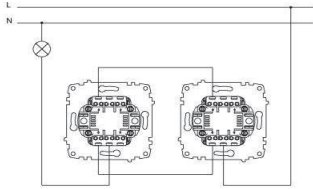

ZENA IŞIKLI VEAVİEN

ZENA TWO WAY SWITCH - ILLUMINATED

TR

- * 10 AX, 250 V~
- * Bir kutuplu, iki yöllü.
- * Işıklı.
- * Vida bağlantılı montaj
- * Led akımı 0,6-1mA.
- * Sıva altı montaja uygun.

EN

- * Rated voltage: 250 V~
- * Rated current: 10 AX
- * 1 gang 2 way
- * Illuminated.
- * Installation with screw connection
- * Led Rated Current: 0,6-1mA.
- * For flush-mounted installation.

ÖLÇÜLER / DIMENSIONS

RENK SEÇENEKLERİ / COLOR OPTIONS

| | | |
|----------------|----------------|---------------|
| XXX-010200-210 | BEYAZ | WHITE |
| XXX-010300-210 | KREM | CREAM |
| XXX-011000-210 | M.GRİ | METALLIC GREY |
| XXX-011100-210 | FÜME | FUME |
| XXX-011400-210 | TİTANYUM | TITANIUM |
| XXX-011610-210 | AÇIK SARI | LIGHT YELLOW |
| XXX-011710-210 | TURUNCU | ORANGE |
| XXX-011810-210 | YEŞİL | GREEN |
| XXX-011910-210 | TURKUAZ | TURQUOISE |
| XXX-012010-210 | LİLA | LILAC |
| XXX-012110-210 | LACİVERT | DARK BLUE |
| XXX-012210-210 | BORDO | CLARET RED |
| XXX-012300-210 | VANİLLA GRANİT | VANILLA |
| XXX-012400-210 | OLİVE GRANİT | OLIVE |
| XXX-012500-210 | FİLDİŞİ | IVORY |
| XXX-012700-210 | AKÇAĞAÇ | MAPLE |
| XXX-012800-210 | YENİ KIRAZ | NEW CHERRY |
| XXX-012900-210 | MAUN | MAHOGANY |
| XXX-060200-210 | ANTİBİYOTİK | ANTIBACTERIAL |

BAĞLANTI ŞEMASI / WIRING DIAGRAM

DEVRE ŞEMASI / CIRCUIT DIAGRAM

XXX ⇔ 500 ZENA

ZENA KOMÜTATÖR VEAVİEN

ZENA DOUBLE TWO WAY SWITCH

TR

- * 10 AX, 250 V~
- * İki kutuplu, iki yöllü.