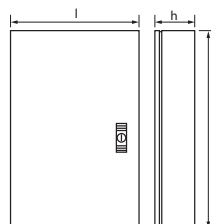

DULAP METALIC

PROTECȚII

Cod	Model	Grosime tablă	Grosime tablă ușă	Grosime tablă contrapanou	Nr încuietori	Cote de prindere (HxL)	Dimensiuni (Lxlxh)	Stocabil
unitate de măsură		mm	mm	mm	tip fluture	mm	mm	
EL0028627	TG-1011.1252515	1	1	1.5	1	200x200	250x250x150	✓
EL0028630	TG-1011.1302515	1	1	1.5	1	244x194	300x250x150	✓
EL0028628	TG-1011.1403015	1	1	1.5	1	344x244	400x300x150	✓
EL0028629	TG-1011.1504020	1.2	1.2	2	1	444x344	500x400x200	✓
EL0028631	TG-1011.2604020	1.2	1.2	2	2	545x345	600x400x200	✓
EL0028636	TG-1011.2606025	1.2	1.2	2	2	544x544	600x600x250	✓
EL0031217	TG-1011.2705020	1.2	1.2	2	2	544x544	700x500x200	✓
EL0028637	TG-1011.2806025	1.5	1.5	2	2	745x544	800x600x250	✓
EL0028632	TG-1011.2106025	1.5	1.5	2	2	945x545	1000x600x250	✓
EL0034535	TG-1011.2108030	1.5	1.5	2	2	945x545	1000x800x300	✓
EL0028633	TG-1011.2126025	1.5	1.5	2	2	1144x544	1200x600x250	✓
EL0028634	TG-1011.2128035	1.5	1.5	2	2	1150x750	1200x800x350	✓
EL0028635	TG-1011.2146035	1.5	1.5	2	2	1350x550	1400x600x350	✓

Material: tablă decapată dintr-o singură foaie vopsită în câmp electrostatic. Contrapanou galvanizat.

Prevăzut cu capac pentru cabluri și holtsuruburi pentru prindere de dulap;

Prevăzut cu cablu împământare

DIMENSIUNI
BAX

BUC./BAX

KG / BAX