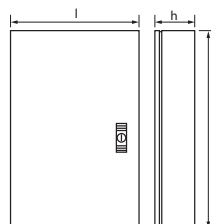

# DULAP METALIC

PROTECȚII

Cod	Model	Grosime tablă	Grosime tablă ușă	Grosime tablă contrapanou	Nr încuietori	Cote de prindere (HxL)	Dimensiuni (Lxlxh)	Stocabil
unitate de măsură		mm	mm	mm	tip fluture	mm	mm	
EL0028627	TG-1011.1252515	1	1	1.5	1	200x200	250x250x150	✓
EL0028630	TG-1011.1302515	1	1	1.5	1	244x194	300x250x150	✓
EL0028628	TG-1011.1403015	1	1	1.5	1	344x244	400x300x150	✓
EL0028629	TG-1011.1504020	1.2	1.2	2	1	444x344	500x400x200	✓
EL0028631	TG-1011.2604020	1.2	1.2	2	2	545x345	600x400x200	✓
EL0028636	TG-1011.2606025	1.2	1.2	2	2	544x544	600x600x250	✓
EL0031217	TG-1011.2705020	1.2	1.2	2	2	544x544	700x500x200	✓
EL0028637	TG-1011.2806025	1.5	1.5	2	2	745x544	800x600x250	✓
EL0028632	TG-1011.2106025	1.5	1.5	2	2	945x545	1000x600x250	✓
EL0034535	TG-1011.2108030	1.5	1.5	2	2	945x545	1000x800x300	✓
EL0028633	TG-1011.2126025	1.5	1.5	2	2	1144x544	1200x600x250	✓
EL0028634	TG-1011.2128035	1.5	1.5	2	2	1150x750	1200x800x350	✓
EL0028635	TG-1011.2146035	1.5	1.5	2	2	1350x550	1400x600x350	✓

**Material:** tablă decapată dintr-o singură foaie vopsită în câmp electrostatic. Contrapanou galvanizat.

**Prevăzut** cu capac pentru cabluri și holtsuruburi pentru prindere de dulap;

**Prevăzut** cu cablu împământare

DIMENSIUNI  
BAX

BUC./BAX

KG / BAX