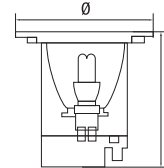

DE PARDOSEALĂ

OSIP

OTIS

E27 GU10

SPOTURI

Nume	Cod	Model	P _(i)	Sursă	Soclu	Dimensiuni Ø x h	Stocabil
unitate de masură			W			mm	
Osip	EL0024082	TG-3202.03	50	bec halogen / economic / LED	GU10	120 x 105	✓
Otis	EL0024081	TG-3202.04	100	bec incandescent / economic / LED	E27	180 x 165	✓

Material: oțel inoxidabil

Ambalaj: individual

Prevăzut cu protecție pentru instalare

Informații logistice:
vezi indexul de la sfârșitul catalogului

DIMENSIUNI
BAX

BUC./BAX

KG / BAX