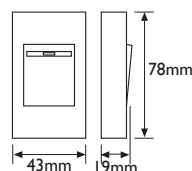

## Sonerii

**Nivel sonor:** 80dB

**Temperatura mediului de utilizare:** -50° C/+40° C

**Tensiune alimentare receptor:** 2 x baterie 1.5V, tip AA

**Tensiune alimentare transmițător:** baterie 12V, tip A23

COD	MODEL	Cantități (buc./bax)	Dimensiune bax (cm)	Greutate bax (kg)
EL0016780	NV-1141.121	99	59 x 32 x 53.5	16.4

**Nivel sonor:** 80dB

**Temperatura mediului de utilizare:** -50° C/+40° C

**Tensiune alimentare receptor:** ~220 ÷ 240V / 50 Hz

**Tensiune alimentare transmițător:** baterie 12V, tip A23

COD	MODEL	Cantități (buc./bax)	Dimensiune bax (cm)	Greutate bax (kg)
EL0016781	NV-1141.122	54	60 x 32 x 53.5	9.5

**Nivel sonor:** 80dB

**Temperatura mediului de utilizare:** -50° C/+40° C

**Tensiune alimentare receptor:** 3 x baterie 1.5V, tip AA

**Tensiune alimentare transmițător:** baterie 12V, tip A23

COD	MODEL	Cantități (buc./bax)	Dimensiune bax (cm)	Greutate bax (kg)
EL0016783	NV-1141.123	99	59 x 32 x 53.5	17.7