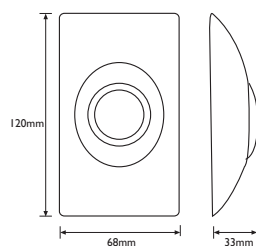

## Sonerii

**Nivel sonor:** 80dB

**Temperatura mediului de utilizare:** -50° C/+40° C

**Tensiune alimentare receptor:** 2 x baterie 1.5V, tip AA

**Tensiune alimentare transmițător:** baterie 12V, tip A23

COD	MODEL	Cantități (buc./bax)	Dimensiune bax (cm)	Greutate bax (kg)
EL0016780	NV-1141.121	99	59 x 32 x 53.5	16.4

**Nivel sonor:** 80dB

**Temperatura mediului de utilizare:** -50° C/+40° C

**Tensiune alimentare receptor:** ~220 ÷ 240V / 50 Hz

**Tensiune alimentare transmițător:** baterie 12V, tip A23

COD	MODEL	Cantități (buc./bax)	Dimensiune bax (cm)	Greutate bax (kg)
EL0016781	NV-1141.122	54	60 x 32 x 53.5	9.5

**Nivel sonor:** 80dB

**Temperatura mediului de utilizare:** -50° C/+40° C

**Tensiune alimentare receptor:** 3 x baterie 1.5V, tip AA

**Tensiune alimentare transmițător:** baterie 12V, tip A23

COD	MODEL	Cantități (buc./bax)	Dimensiune bax (cm)	Greutate bax (kg)
EL0016783	NV-1141.123	99	59 x 32 x 53.5	17.7