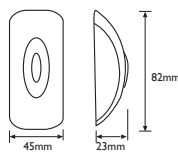

## Sonerii

**Nivel sonor:** 80dB

**Temperatura mediului de utilizare:** -50° C/+40° C

**Tensiune alimentare receptor:** 2 x baterie 1.5V, tip AA

**Tensiune alimentare transmițător:** baterie 12V, tip A23

COD	MODEL	Cantități (buc./bax)	Dimensiune bax (cm)	Greutate bax (kg)
EL0016780	NV-1141.121	99	59 x 32 x 53.5	16.4

**Nivel sonor:** 80dB

**Temperatura mediului de utilizare:** -50° C/+40° C

**Tensiune alimentare receptor:** ~220 ÷ 240V / 50 Hz

**Tensiune alimentare transmițător:** baterie 12V, tip A23

COD	MODEL	Cantități (buc./bax)	Dimensiune bax (cm)	Greutate bax (kg)
EL0016781	NV-1141.122	54	60 x 32 x 53.5	9.5

**Nivel sonor:** 80dB

**Temperatura mediului de utilizare:** -50° C/+40° C

**Tensiune alimentare receptor:** 3 x baterie 1.5V, tip AA

**Tensiune alimentare transmițător:** baterie 12V, tip A23

COD	MODEL	Cantități (buc./bax)	Dimensiune bax (cm)	Greutate bax (kg)
EL0016783	NV-1141.123	99	59 x 32 x 53.5	17.7