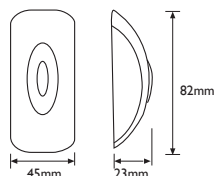

## Sonerii

**Nivel sonor:** 80dB

**Temperatura mediului de utilizare:** -50° C/+40° C

**Tensiune alimentare receptor:** 2 x baterie 1.5V, tip AA

**Tensiune alimentare transmițător:** baterie 12V, tip A23

COD	MODEL	Cantități (buc./bax)	Dimensiune bax (cm)	Greutate bax (kg)
EL0016780	NV-1141.121	99	59 x 32 x 53.5	16.4

**Nivel sonor:** 80dB

**Temperatura mediului de utilizare:** -50° C/+40° C

**Tensiune alimentare receptor:** ~220 ÷ 240V / 50 Hz

**Tensiune alimentare transmițător:** baterie 12V, tip A23

COD	MODEL	Cantități (buc./bax)	Dimensiune bax (cm)	Greutate bax (kg)
EL0016781	NV-1141.122	54	60 x 32 x 53.5	9.5

**Nivel sonor:** 80dB

**Temperatura mediului de utilizare:** -50° C/+40° C

**Tensiune alimentare receptor:** 3 x baterie 1.5V, tip AA

**Tensiune alimentare transmițător:** baterie 12V, tip A23

COD	MODEL	Cantități (buc./bax)	Dimensiune bax (cm)	Greutate bax (kg)
EL0016783	NV-1141.123	99	59 x 32 x 53.5	17.7