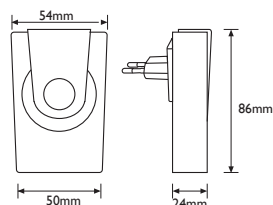

## Sonerii

**Nivel sonor:** 80dB

**Temperatura mediului de utilizare:** -50° C/+40° C

**Tensiune alimentare receptor:** 2 x baterie 1.5V, tip AA

**Tensiune alimentare transmițător:** baterie 12V, tip A23

COD	MODEL	Cantități (buc./bax)	Dimensiune bax (cm)	Greutate bax (kg)
EL0016780	NV-1141.121	99	59 x 32 x 53.5	16.4

**Nivel sonor:** 80dB

**Temperatura mediului de utilizare:** -50° C/+40° C

**Tensiune alimentare receptor:** ~220 ÷ 240V / 50 Hz

**Tensiune alimentare transmițător:** baterie 12V, tip A23

COD	MODEL	Cantități (buc./bax)	Dimensiune bax (cm)	Greutate bax (kg)
EL0016781	NV-1141.122	54	60 x 32 x 53.5	9.5

**Nivel sonor:** 80dB

**Temperatura mediului de utilizare:** -50° C/+40° C

**Tensiune alimentare receptor:** 3 x baterie 1.5V, tip AA

**Tensiune alimentare transmițător:** baterie 12V, tip A23

COD	MODEL	Cantități (buc./bax)	Dimensiune bax (cm)	Greutate bax (kg)
EL0016783	NV-1141.123	99	59 x 32 x 53.5	17.7