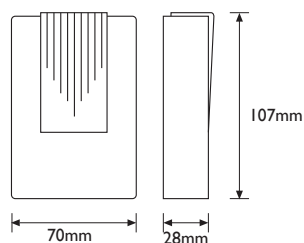

## Sonerii

**Nivel sonor:** 80dB

**Temperatura mediului de utilizare:** -50° C/+40° C

**Tensiune alimentare receptor:** 2 x baterie 1.5V, tip AA

**Tensiune alimentare transmițător:** baterie 12V, tip A23

COD	MODEL	Cantități (buc./bax)	Dimensiune bax (cm)	Greutate bax (kg)
EL0016780	NV-1141.121	99	59 x 32 x 53.5	16.4

**Nivel sonor:** 80dB

**Temperatura mediului de utilizare:** -50° C/+40° C

**Tensiune alimentare receptor:** ~220 ÷ 240V / 50 Hz

**Tensiune alimentare transmițător:** baterie 12V, tip A23

COD	MODEL	Cantități (buc./bax)	Dimensiune bax (cm)	Greutate bax (kg)
EL0016781	NV-1141.122	54	60 x 32 x 53.5	9.5

**Nivel sonor:** 80dB

**Temperatura mediului de utilizare:** -50° C/+40° C

**Tensiune alimentare receptor:** 3 x baterie 1.5V, tip AA

**Tensiune alimentare transmițător:** baterie 12V, tip A23

COD	MODEL	Cantități (buc./bax)	Dimensiune bax (cm)	Greutate bax (kg)
EL0016783	NV-1141.123	99	59 x 32 x 53.5	17.7