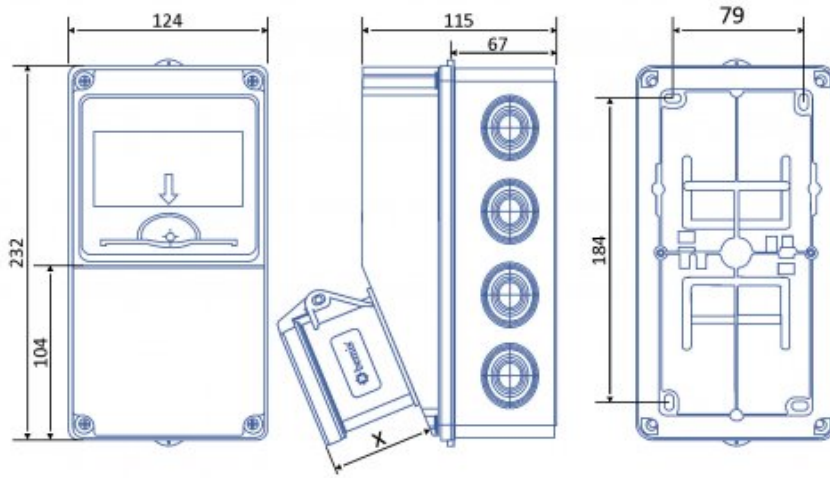

V5 Kombinasyon

- Gövde Tipi V5 Kombinasyon
- IP Sınıfı IP 44
- Ağırlık 670
- Kutu Adeti 1
- Koli Adeti 12
- Ürün Kodu BH1-2202-2020
- Ürün Kodu 2 BH1-3004-3101
- Ürün Kodu 3 BEM 70-861
- Halogen ABS Halogen Free
- Prizli/Prizsiz Prizli
- Bağlantılı/Bağlantısız Bağlantısız

	2 Adet Priz	2 Adet Priz
Volt	220V-250V	220V-250V
Amper	16A	16A
Hertz	-	-
Kutup	2P+E	2P+E
Saat Yönü		

V5 Kombinasyon

IP 44 PRİZLER

Priz Yükseklik Ölçüsü (x)

	X (mm)	X (mm)
CEE Norm 3/32A Som. Prizi		47
CEE Norm 4/32A Som. Prizi		47
1/16A Pano Prizi	18	CEE Norm 5/32A Som. Prizi 47
1/16A Mak. Prizi	40	CEE Norm 3/63A Mak. Prizi 92
3/25A Somunlu Priz	33	CEE Norm 4/63A Mak. Prizi 92
CEE Norm 3/16A Mak. Prizi	55	CEE Norm 5/63A Mak. Prizi 92
CEE Norm 4/16A Mak. Prizi	55	CEE Norm 24V 2-3/16A Mak. Prizi 37
CEE Norm 5/16A Som. Prizi	47	CEE Norm 24V 2-5/32A Mak. Prizi 37

IP 67 PRİZLER

Priz Yükseklik Ölçüsü (x)

	X (mm)	X (mm)
CEE Norm 5/32A Som. Priz		60
CEE Norm 3/63A Mak. Prizi		104
1/16A Mak. Prizi	40	CEE Norm 4/63A Mak. Prizi 104
CEE Norm 3/16A Mak. Prizi	60	CEE Norm 5/63A Mak. Prizi 104
CEE Norm 4/16A Mak. Prizi	60	CEE Norm 4/125A Mak. Prizi 122
CEE Norm 5/16A Som. Priz	52	CEE Norm 5/125A Mak. Prizi 122
CEE Norm 3/32A Som. Priz	60	CEE Norm 24V 2-3/16A Mak. Prizi 42
CEE Norm 4/32A Som. Priz	60	CEE Norm 24V 2-3/32A Mak. Prizi 42