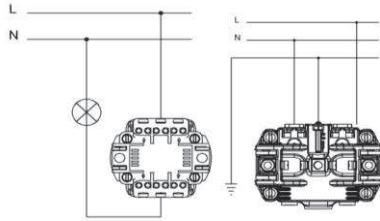

BAĞLANTI ŞEMASI / WIRING DIAGRAM