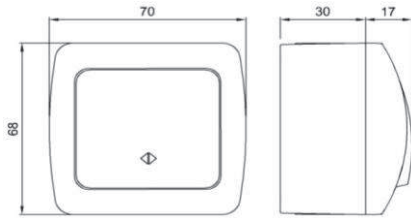

EVA ARAVEAVIEN

EVA TWO WAY SWITCH - INTERMEDIATE

TR

- * 10 A, 250 V~
- * Bir kutuplu, iki yollu.
- * IP 54
- * Vida bağlantılı montaj.
- * Sıva üstü montaja uygun.

EN

- * Rated voltage: 250 V~
- * Rated current: 10 AX
- * 1 gang 2 way
- * Push Switch
- * IP 54
- * Installation with screw connection
- * For Surface-mounted installation.

ÖLÇÜLER / DIMENSIONS

RENK SEÇENEKLERİ / COLOR OPTIONS

XXX-011500-214	GRİ	GREY
XXX ⇨ 554	EVA	

BAĞLANTI ŞEMASI / WIRING DIAGRAM

DEVRE ŞEMASI / CIRCUIT DIAGRAM