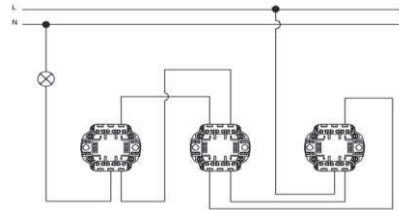

EVA ARAVEAVIEN

EVA TWO WAY SWITCH - INTERMEDIATE

TR

- * 10 A, 250 V~
- * Bir kutuplu, iki yollu.
- * IP 54
- * Vida bağlantılı montaj.
- * Sıva üstü montaja uygun.

EN

- * Rated voltage: 250 V~
- * Rated current: 10 AX
- * 1 gang 2 way
- * Push Switch
- * IP 54
- * Installation with screw connection
- * For Surface-mounted installation.

ÖLÇÜLER / DIMENSIONS

RENK SEÇENEKLERİ / COLOR OPTIONS

XXX-011500-214	GRİ	GREY
XXX ⇨ 554	EVA	

BAĞLANTI ŞEMASI / WIRING DIAGRAM

DEVRE ŞEMASI / CIRCUIT DIAGRAM