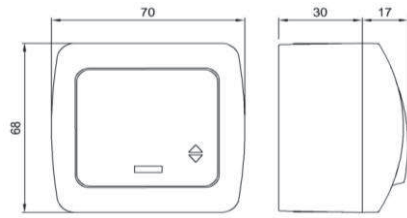

EVA IŞIKLI VEAVIEN

EVA TWO WAY SWITCH - ILLUMINATED

TR

- * 10 AX, 250 V~
- * Bir kutuplu, iki yollu.
- * Işıklı.
- * IP 20
- * Vida bağlantılı montaj.
- * Led akımı 0,6-1mA
- * Sıva üstü montaja uygun.

EN

- * Rated voltage: 250 V~
- * Rated current: 10 AX
- * 1 gang 2 way
- * Illuminated.
- * Led Rated Current: 0,6-1mA.
- * IP 54
- * Installation with screw connection
- * For Surface-mounted installation.

ÖLÇÜLER / DIMENSIONS

RENK SEÇENEKLERİ / COLOR OPTIONS

XXX-011500-210	GRİ	GREY
XXX ⇨ 554	EVA	

BAĞLANTI ŞEMASI / WIRING DIAGRAM

DEVRE ŞEMASI / CIRCUIT DIAGRAM

EVA KOMÜTATÖR VEAVIEN

EVA DOUBLE TWO WAY SWITCH

TR