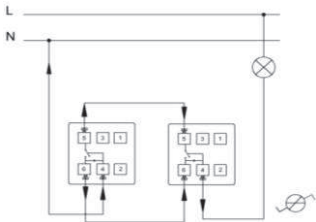

ÖLÇÜLER / DIMENSIONS

RENK SEÇENEKLERİ / COLOR OPTIONS

XXX-011500-210	GRİ	GREY
XXX ⇨ 554	EVA	

BAĞLANTI ŞEMASI / WIRING DIAGRAM

DEVRE ŞEMASI / CIRCUIT DIAGRAM

EVA KOMÜTATÖR VEAVIEN

EVA DOUBLE TWO WAY SWITCH

TR