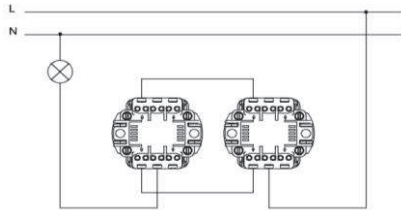

EVA IŞIKLI VEAVIEN

EVA TWO WAY SWITCH - ILLUMINATED

TR

- * 10 AX, 250 V~
- * Bir kutuplu, iki yollu.
- * Işıklı.
- * IP 20
- * Vida bağlantılı montaj.
- * Led akımı 0,6-1mA
- * Sıva üstü montaja uygun.

EN

- * Rated voltage: 250 V~
- * Rated current: 10 AX
- * 1 gang 2 way
- * Illuminated.
- * Led Rated Current: 0,6-1mA.
- * IP 54
- * Installation with screw connection
- * For Surface-mounted installation.

ÖLÇÜLER / DIMENSIONS

RENK SEÇENEKLERİ / COLOR OPTIONS

XXX-011500-210	GRİ	GREY
XXX ⇨ 554	EVA	

BAĞLANTI ŞEMASI / WIRING DIAGRAM

DEVRE ŞEMASI / CIRCUIT DIAGRAM

EVA KOMÜTATÖR VEAVIEN

EVA DOUBLE TWO WAY SWITCH

TR