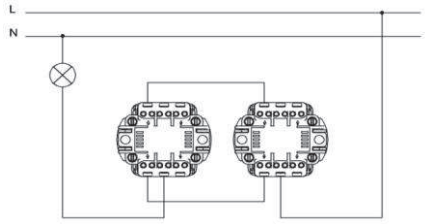

EVA VEAVIEN

EVA TWO WAY SWITCH

ÖLÇÜLER / DIMENSIONS

BAĞLANTI ŞEMASI / WIRING DIAGRAM

DEVRE ŞEMASI / CIRCUIT DIAGRAM

TR

- * 10 AX, 250 V~
- * Bir kutuplu, iki yönlü.
- * Vida bağlantılı montaj.
- * IP 54
- * Sıva üstü montaja uygun.

EN

- * Rated voltage: 250 V~
- * Rated current: 10 AX
- * 1 gang 2 way
- * IP 54
- * Installation with screw connection
- * For Surface-mounted installation.

RENK SEÇENEKLERİ / COLOR OPTIONS

| | | |
|----------------|-----|------|
| XXX-011500-209 | GRİ | GREY |
| XXX ⇨ 554 | EVA | |