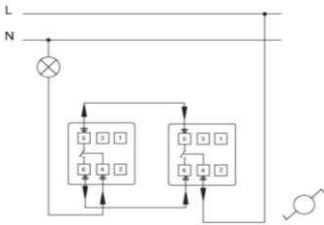

EVA VEAVIEN

EVA TWO WAY SWITCH

ÖLÇÜLER / DIMENSIONS

BAĞLANTI ŞEMASI / WIRING DIAGRAM

DEVRE ŞEMASI / CIRCUIT DIAGRAM

TR

- * 10 AX, 250 V~
- * Bir kutuplu, iki yönlü.
- * Vida bağlantılı montaj.
- * IP 54
- * Sıva üstü montaja uygun.

EN

- * Rated voltage: 250 V~
- * Rated current: 10 AX
- * 1 gang 2 way
- * IP 54
- * Installation with screw connection
- * For Surface-mounted installation.

RENK SEÇENEKLERİ / COLOR OPTIONS

| | | |
|----------------|-----|------|
| XXX-011500-209 | GRİ | GREY |
| XXX ⇨ 554 | EVA | |