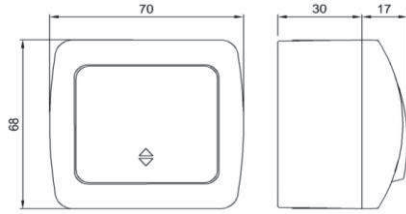

EVA VEAVIEN

EVA TWO WAY SWITCH

ÖLÇÜLER / DIMENSIONS

BAĞLANTI ŞEMASI / WIRING DIAGRAM

DEVRE ŞEMASI / CIRCUIT DIAGRAM

TR

- * 10 AX, 250 V~
- * Bir kutuplu, iki yönlü.
- * Vida bağlantılı montaj.
- * IP 54
- * Sıva üstü montaja uygun.

EN

- * Rated voltage: 250 V~
- * Rated current: 10 AX
- * 1 gang 2 way
- * IP 54
- * Installation with screw connection
- * For Surface-mounted installation.

RENK SEÇENEKLERİ / COLOR OPTIONS

| | | |
|----------------|-----|------|
| XXX-011500-209 | GRİ | GREY |
| XXX ⇨ 554 | EVA | |