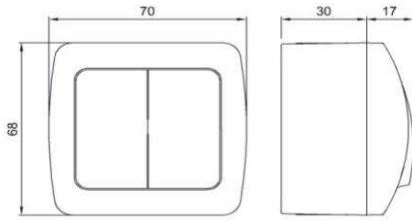

EVA KOMÜTATÖR

EVA DOUBLE ONE WAY SWITCH

TR

- * 10 AX, 250 V~
- * Bir kutuplu, iki yönlü.
- * IP 54
- * Vida bağlantılı montaj .
- * Sıva üstü montaja uygun.

EN

- * Rated voltage: 250 V~
- * Rated current: 10 AX
- * 1 gang 1 way
- * IP 54
- * Installation with screw connection
- * For Surface-mounted installation.

ÖLÇÜLER / DIMENSIONS

RENK SEÇENEKLERİ / COLOR OPTIONS

XXX-011500-202	GRİ	GREY
XXX ⇨ 554	EVA	

BAĞLANTI ŞEMASI / WIRING DIAGRAM

DEVRE ŞEMASI / CIRCUIT DIAGRAM