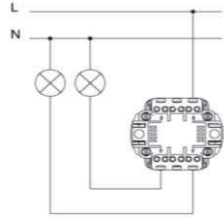

EVA KOMÜTATÖR

EVA DOUBLE ONE WAY SWITCH

TR

- * 10 AX, 250 V~
- * Bir kutuplu, iki yönlü.
- * IP 54
- * Vida bağlantılı montaj .
- * Sıva üstü montaja uygun.

EN

- * Rated voltage: 250 V~
- * Rated current: 10 AX
- * 1 gang 1 way
- * IP 54
- * Installation with screw connection
- * For Surface-mounted installation.

ÖLÇÜLER / DIMENSIONS

RENK SEÇENEKLERİ / COLOR OPTIONS

XXX-011500-202	GRİ	GREY
XXX ⇨ 554	EVA	

BAĞLANTI ŞEMASI / WIRING DIAGRAM

DEVRE ŞEMASI / CIRCUIT DIAGRAM