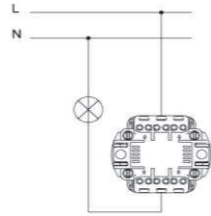

EVA IŞIKLI ANAHTAR

EVA ONE WAY SWITCH - ILLUMINATED

TR

- * 10 AX, 250 V~
- * Bir kutuplu, bir yönlü.
- * Vida bağlantılı montaj.
- * Işıklı.
- * Led ışık akımı 0,6-1mA
- * IP 54
- * Sıva üstü montaja uygun.

EN

- * Rated voltage: 250 V~
- * Rated current: 10 AX
- * 1 gang 1 way
- * Illuminated.
- * Led Rated Current: 0,6-1mA.
- * IP 54
- * Installation with screw connection
- * For Surface-mounted installation.

ÖLÇÜLER / DIMENSIONS

RENK SEÇENEKLERİ / COLOR OPTIONS

XXX-011500-201	GRİ	GREY
XXX ⇨ 554	EVA	

BAĞLANTI ŞEMASI / WIRING DIAGRAM

DEVRE ŞEMASI / CIRCUIT DIAGRAM