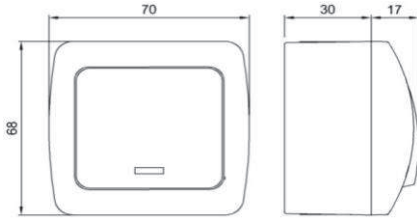

EVA IŞIKLI ANAHTAR

EVA ONE WAY SWITCH - ILLUMINATED

TR

- * 10 AX, 250 V~
- * Bir kutuplu, bir yönlü.
- * Vida bağlantılı montaj.
- * Işıklı.
- * Led ışık akımı 0,6-1mA
- * IP 54
- * Sıva üstü montaja uygun.

EN

- * Rated voltage: 250 V~
- * Rated current: 10 AX
- * 1 gang 1 way
- * Illuminated.
- * Led Rated Current: 0,6-1mA.
- * IP 54
- * Installation with screw connection
- * For Surface-mounted installation.

ÖLÇÜLER / DIMENSIONS

RENK SEÇENEKLERİ / COLOR OPTIONS

XXX-011500-201	GRİ	GREY
XXX ⇨ 554	EVA	

BAĞLANTI ŞEMASI / WIRING DIAGRAM

DEVRE ŞEMASI / CIRCUIT DIAGRAM