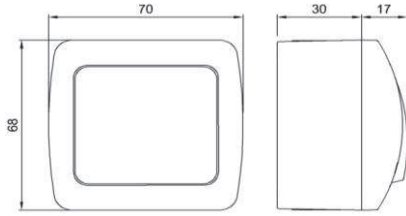

EVA ANAHTAR

EVA SWITCH

TR

- * 10 AX, 250 V~
- * Bir kutuplu, bir yöllü.
- * Vida bağlantılı montaj.
- * IP 54
- * Sıva üstü montaja uygun.

EN

- * Rated voltage: 250 V~
- * Rated current: 10 AX
- * 1 gang 1 way
- * IP 54
- * Installation with screw connection
- * For Surface-mounted installation.

ÖLÇÜLER / DIMENSIONS

RENK SEÇENEKLERİ / COLOR OPTIONS

XXX-011500-200	GRİ	GREY
XXX ⇒ 554	EVA	

BAĞLANTI ŞEMASI / WIRING DIAGRAM

DEVRE ŞEMASI / CIRCUIT DIAGRAM