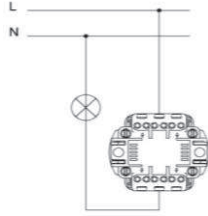

EVA ANAHTAR

EVA SWITCH

TR

- * 10 AX, 250 V~
- * Bir kutuplu, bir yöllü.
- * Vida bağlantılı montaj.
- * IP 54
- * Sıva üstü montaja uygun.

EN

- * Rated voltage: 250 V~
- * Rated current: 10 AX
- * 1 gang 1 way
- * IP 54
- * Installation with screw connection
- * For Surface-mounted installation.

ÖLÇÜLER / DIMENSIONS

RENK SEÇENEKLERİ / COLOR OPTIONS

XXX-011500-200	GRİ	GREY
XXX ⇒ 554	EVA	

BAĞLANTI ŞEMASI / WIRING DIAGRAM

DEVRE ŞEMASI / CIRCUIT DIAGRAM