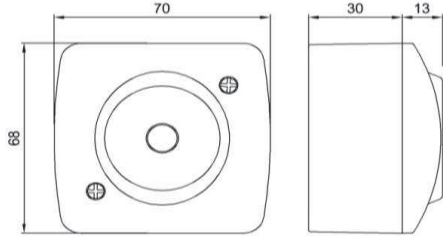

### TR

- \* 5-862MHZ
- \* 8dB-12dB-18dB-20dB
- \* Çevreden yayımlan sinyallerden etkilenmez.
- \* Vida bağlantılı montaj.
- \* IP 20
- \* Sıva üstü montaja uygun.

### ÖLÇÜLER / DIMENSIONS