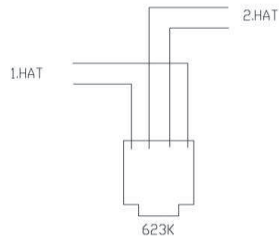

ALSU NÜMERİS PRİZ

ALSU NUMERIS TELEPHONE SOCKET OUTLET

TR

- * RJ11 4 kontaklıdır.
- * 1 telefon hattı bağlanabilir.
- * Siyah kırmızı renk kablolar 1.hat.
- * Kırmızı sarı renk kablolar 2.hat bağlantısı.
- * Vida bağlantılı montaj.
- * IP 20
- * Sıva üstü montaja uygun.

EN

- * RJ11 with 4 contacts.
- * Suitable for 1 telephone lines
- * Black and Red Cables for First Line connection
- * Red and Yellow Cables for Second Line connection
- * Installation with screw connection
- * IP20.
- * For Surface-mounted installation.

ÖLÇÜLER / DIMENSIONS

BAĞLANTI ŞEMASI / WIRING DIAGRAM

DEVRE ŞEMASI / CIRCUIT DIAGRAM

RENK SEÇENEKLERİ / COLOR OPTIONS

XXX-000200-221	BEYAZ	WHITE
XXX-000300-221	KREM	CREAM
XXX-000400-221	ANTİK CEVİZ	ANTIQUÉ WALNUT
XXX-000500-221	YENİ CEVİZ	NEW WALNUT
XXX-000600-221	KİRAZ	CHERRY
XXX-000700-221	KAYIN	BEECH
XXX-000800-221	YENİ MEŞE	NEW OAK
XXX-001000-221	M.GRİ	METALLIC GREY
XXX-001100-221	FÜME	FUME
XXX-001300-221	MAT ALTIN	MAT GOLD