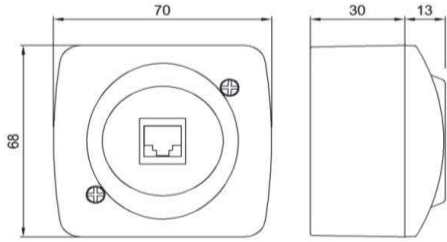

ALSU NÜMERİS PRİZ

ALSU NUMERIS TELEPHONE SOCKET OUTLET

TR

- * RJ11 4 kontaklıdır.
- * 1 telefon hattı bağlanabilir.
- * Siyah kırmızı renk kablolar 1.hat.
- * Kırmızı sarı renk kablolar 2.hat bağlantısı.
- * Vida bağlantılı montaj.
- * IP 20
- * Sıva üstü montaja uygun.

EN

- * RJ11 with 4 contacts.
- * Suitable for 1 telephone lines
- * Black and Red Cables for First Line connection
- * Red and Yellow Cables for Second Line connection
- * Installation with screw connection
- * IP20.
- * For Surface-mounted installation.

ÖLÇÜLER / DIMENSIONS

BAĞLANTI ŞEMASI / WIRING DIAGRAM

DEVRE ŞEMASI / CIRCUIT DIAGRAM

RENK SEÇENEKLERİ / COLOR OPTIONS

XXX-000200-221	BEYAZ	WHITE
XXX-000300-221	KREM	CREAM
XXX-000400-221	ANTİK CEVİZ	ANTIQUÉ WALNUT
XXX-000500-221	YENİ CEVİZ	NEW WALNUT
XXX-000600-221	KİRAZ	CHERRY
XXX-000700-221	KAYIN	BEECH
XXX-000800-221	YENİ MEŞE	NEW OAK
XXX-001000-221	M.GRİ	METALLIC GREY
XXX-001100-221	FÜME	FUME
XXX-001300-221	MAT ALTIN	MAT GOLD