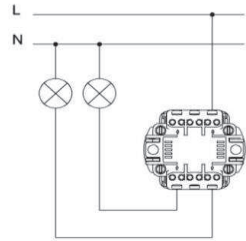

BAĞLANTI ŞEMASI / WIRING DIAGRAM