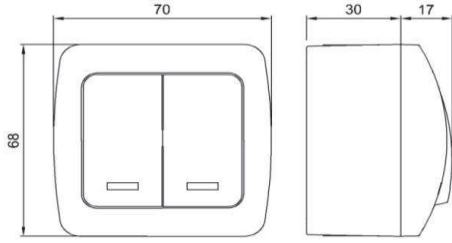

#### TR

- \* 10 AX, 250 V~
- \* Bir kutuplu, iki yollu.
- \* Işıklı.
- \* IP 20
- \* Vida bağlantılı montaj.
- \* Led akımı 0,6-1mA.
- \* Sıva üstü montaja uygun.

#### ÖLÇÜLER / DIMENSIONS