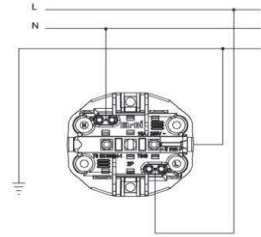

ALSU 07 2'Lİ SIVA ÜSTÜ NORMAL PRİZ

ALSU DOUBLE SOCKET OUTLET WITHOUT EARTHED

TR

- * 16 A, 250 V~
- * iki kutuplu.
- * IP 20
- * Sıva üstü montaja uygun.
- * Vida bağlantılı montaj

EN

- * Rated voltage: 250 V~
- * Rated current: 16 AX
- * With two poles
- * IP 20
- * Installation with screw connection
- * For Surface-mounted installation.

ÖLÇÜLER / DIMENSIONS

RENK SEÇENEKLERİ / COLOR OPTIONS

XXX-010200-908	BEYAZ	WHITE
XXX-010300-908	KREM	CREAM
XXX-010400-908	ANTİK CEVİZ	ANTIQUE WALNUT
XXX-010500-908	YENİ CEVİZ	NEW WALNUT
XXX-010600-908	KIRAZ	CHERRY
XXX-010700-908	KAYIN	BEECH
XXX-010800-908	YENİ MEŞE	NEW OAK
XXX-011000-908	M.GRİ	METALLIC GREY
XXX-011100-908	FÜME	FUME
XXX-011300-908	MAT ALTIN	MAT GOLD

BAĞLANTI ŞEMASI / WIRING DIAGRAM

XXX ⇒ 504 ALSU

DEVRE ŞEMASI / CIRCUIT DIAGRAM