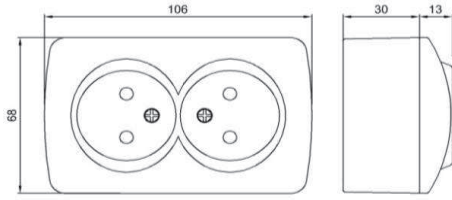

ALSU 07 2'Lİ SIVA ÜSTÜ NORMAL PRİZ

ALSU DOUBLE SOCKET OUTLET WITHOUT EARTHED

TR

- * 16 A, 250 V~
- * iki kutuplu.
- * IP 20
- * Sıva üstü montaja uygun.
- * Vida bağlantılı montaj

EN

- * Rated voltage: 250 V~
- * Rated current: 16 AX
- * With two poles
- * IP 20
- * Installation with screw connection
- * For Surface-mounted installation.

ÖLÇÜLER / DIMENSIONS

RENK SEÇENEKLERİ / COLOR OPTIONS

XXX-010200-908	BEYAZ	WHITE
XXX-010300-908	KREM	CREAM
XXX-010400-908	ANTİK CEVİZ	ANTIQUE WALNUT
XXX-010500-908	YENİ CEVİZ	NEW WALNUT
XXX-010600-908	KIRAZ	CHERRY
XXX-010700-908	KAYIN	BEECH
XXX-010800-908	YENİ MEŞE	NEW OAK
XXX-011000-908	M.GRİ	METALLIC GREY
XXX-011100-908	FÜME	FUME
XXX-011300-908	MAT ALTIN	MAT GOLD

BAĞLANTI ŞEMASI / WIRING DIAGRAM

XXX ⇒ 504 ALSU

DEVRE ŞEMASI / CIRCUIT DIAGRAM