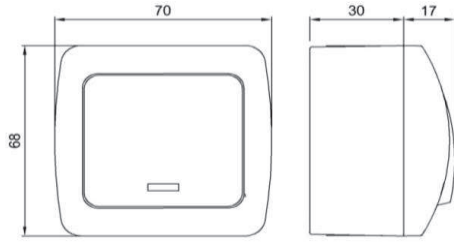

ALSU İŞIKLI ANAHTAR

ALSU ONE WAY SWITCH - ILLUMINATED

TR

- * 10 AX, 250 V~
- * Bir kutuplu, bir yollu.
- * Vida bağlantılı montaj.
- * Işıklı.
- * Led ışık akımı 0,6-1mA.
- * IP 20
- * Sıva üstü montaja uygun.

EN

- * Rated voltage: 250 V~
- * Rated current: 10 AX
- * 1 gang 1 way
- * Illuminated.
- * Led Rated Current: 0,6-1mA.
- * IP 20
- * Installation with screw connection
- * For Surface-mounted installation.

ÖLÇÜLER / DIMENSIONS

RENK SEÇENEKLERİ / COLOR OPTIONS

| | | |
|----------------|-------------|----------------|
| XXX-010200-201 | BEYAZ | WHITE |
| XXX-010300-201 | KREM | CREAM |
| XXX-010400-201 | ANTİK CEVİZ | ANTIQUE WALNUT |
| XXX-010500-201 | YENİ CEVİZ | NEW WALNUT |
| XXX-010600-201 | KİRAZ | CHERRY |
| XXX-010700-201 | KAYIN | BEECH |
| XXX-010800-201 | YENİ MEŞE | NEW OAK |
| XXX-011000-201 | M.GRİ | METALLIC GREY |
| XXX-011100-201 | FÜME | FUME |
| XXX-011300-201 | MAT ALTIN | MAT GOLD |