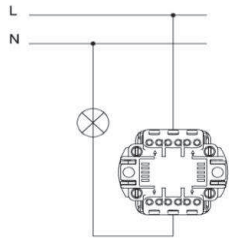

BAĞLANTI ŞEMASI / WIRING DIAGRAM