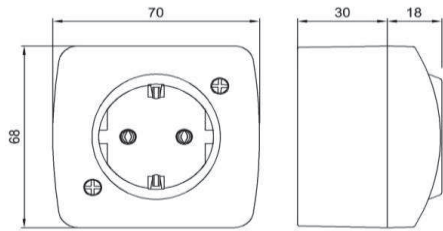

ALSU TOPRAKLI PRİZ

ALSU SOCKET OUTLET EARTHED

TR

- * 16 A, 250 V~
- * iki kutuplu
- * Topraklama kontaklı.
- * IP 20
- * Vida bağlantılı montaj.
- * Sıva üstü montaja uygun.

EN

- * Rated voltage: 250 V~
- * Rated current: 16 AX
- * With two poles
- * With Earthed.
- * IP 20
- * Installation with screw connection
- * For Surface-mounted installation.

ÖLÇÜLER / DIMENSIONS

RENK SEÇENEKLERİ / COLOR OPTIONS

XXX-010200-217	BEYAZ	WHITE
XXX-010300-217	KREM	CREAM
XXX-010400-217	ANTİK CEVİZ	ANTIQUE WALNUT
XXX-010500-217	YENİ CEVİZ	NEW WALNUT
XXX-010600-217	KİRAZ	CHERRY
XXX-010700-217	KAYIN	BEECH
XXX-010800-217	YENİ MEŞE	NEW OAK
XXX-011000-217	M.GRİ	METALLIC GREY
XXX-011100-217	FÜME	FUME
XXX-011300-217	MAT ALTIN	MAT GOLD