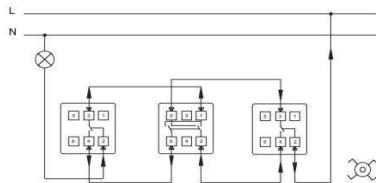

RENK SEÇENEKLERİ / COLOR OPTIONS

XXX-010200-214	BEYAZ	WHITE
XXX-010300-214	KREM	CREAM
XXX-010400-214	ANTİK CEVİZ	ANTIQUE WALNUT
XXX-010500-214	YENİ CEVİZ	NEW WALNUT
XXX-010600-214	KİRAZ	CHERRY
XXX-010700-214	KAYIN	BEECH
XXX-010800-214	YENİ MEŞE	NEW OAK
XXX-011000-214	M.GRİ	METALLIC GREY
XXX-011100-214	FÜME	FUME
XXX-011300-214	MAT ALTIN	MAT GOLD

XXX ⇒ 504 ALSU