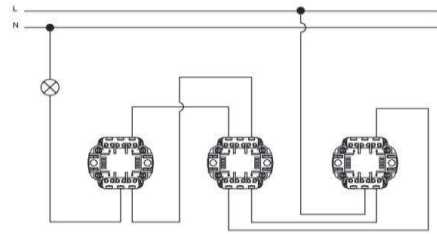

### TR

- \* 10 A, 250 V~
- \* Bir kutuplu, iki yollu.
- \* IP 20
- \* Vida bağlantılı montaj.
- \* Sıva üstü montaja uygun.

### EN

- \* Rated voltage: 250 V~
- \* Rated current: 10 AX
- \* 1 gang 2 way
- \* Push Switch
- \* IP 20
- \* Installation with screw connection
- \* For Surface-mounted installation.

### ÖLÇÜLER / DIMENSIONS

### BAĞLANTI ŞEMASI / WIRING DIAGRAM