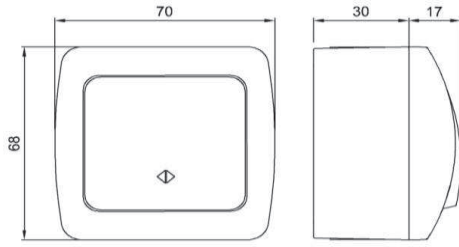

## ALSU TWO WAY SWITCH - INTERMEDIATE

### TR

- \* 10 A, 250 V~
- \* Bir kutuplu, iki yollu.
- \* IP 20
- \* Vida bağlantılı montaj.
- \* Sıva üstü montaja uygun.

### ÖLÇÜLER / DIMENSIONS