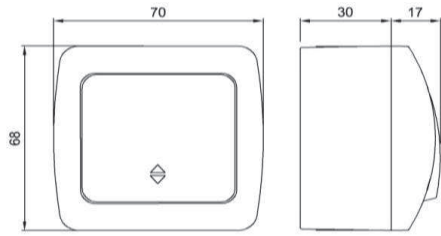

ALSU VEAVIEN

ALSU TWO WAY SWITCH

TR

- * 10 AX, 250 V~
- * Bir kutuplu, iki yollu.
- * Vida bağlantılı montaj.
- * IP 20
- * Sıva üstü montaja uygun.

EN

- * Rated voltage: 250 V~
- * Rated current: 10 AX
- * 1 gang 2 way
- * Push Switch
- * IP 20
- * Installation with screw connection
- * For Surface-mounted installation.

ÖLÇÜLER / DIMENSIONS

RENK SEÇENEKLERİ / COLOR OPTIONS

XXX-010200-209	BEYAZ	WHITE
XXX-010300-209	KREM	CREAM
XXX-010400-209	ANTİK CEVİZ	ANTIQUÉ WALNUT
XXX-010500-209	YENİ CEVİZ	NEW WALNUT
XXX-010600-209	KİRAZ	CHERRY
XXX-010700-209	KAYIN	BEECH
XXX-010800-209	YENİ MEŞE	NEW OAK
XXX-011000-209	M.GRİ	METALLIC GREY
XXX-011100-209	FÜME	FUME
XXX-011300-209	MAT ALTIN	MAT GOLD