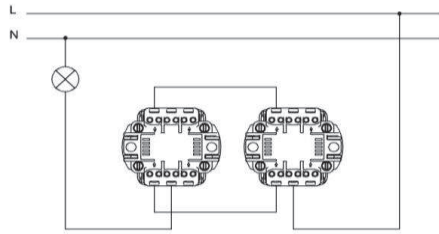

ALSU VEAVIEN

ALSU TWO WAY SWITCH

TR

- * 10 AX, 250 V~
- * Bir kutuplu, iki yollu.
- * Vida bağlantılı montaj.
- * IP 20
- * Sıva üstü montaja uygun.

EN

- * Rated voltage: 250 V~
- * Rated current: 10 AX
- * 1 gang 2 way
- * Push Switch
- * IP 20
- * Installation with screw connection
- * For Surface-mounted installation.

ÖLÇÜLER / DIMENSIONS

RENK SEÇENEKLERİ / COLOR OPTIONS

XXX-010200-209	BEYAZ	WHITE
XXX-010300-209	KREM	CREAM
XXX-010400-209	ANTİK CEVİZ	ANTIQUÉ WALNUT
XXX-010500-209	YENİ CEVİZ	NEW WALNUT
XXX-010600-209	KİRAZ	CHERRY
XXX-010700-209	KAYIN	BEECH
XXX-010800-209	YENİ MEŞE	NEW OAK
XXX-011000-209	M.GRİ	METALLIC GREY
XXX-011100-209	FÜME	FUME
XXX-011300-209	MAT ALTIN	MAT GOLD

BAĞLANTI ŞEMASI / WIRING DIAGRAM

XXX ⇨ 504 ALSU

DEVRE ŞEMASI / CIRCUIT DIAGRAM