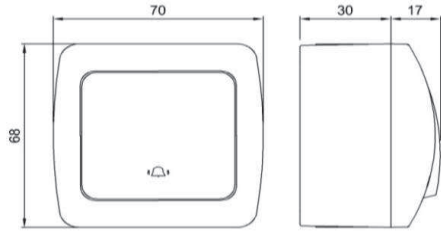

ALSU ZİL

ALSU CONTROL SWITCH-BELL

TR

- * 10 A, 250 V~
- * Bir kutuplu, bir yöllü.
- * Yaylı tip.
- * IP 20
- * Vida bağlantılı montaj.
- * Sıva üstü montaja uygun.

EN

- * Rated voltage: 250 V~
- * Rated current: 10 AX
- * 1 gang 1 way
- * Push Switch
- * IP 20
- * Installation with screw connection
- * For Surface-mounted installation.

ÖLÇÜLER / DIMENSIONS

RENK SEÇENEKLERİ / COLOR OPTIONS

XXX-010200-207	BEYAZ	WHITE
XXX-010300-207	KREM	CREAM
XXX-010400-207	ANTİK CEVİZ	ANTIQUÉ WALNUT
XXX-010500-207	YENİ CEVİZ	NEW WALNUT
XXX-010600-207	KİRAZ	CHERRY
XXX-010700-207	KAYIN	BEECH
XXX-010800-207	YENİ MEŞE	NEW OAK
XXX-011000-207	M.GRİ	METALLIC GREY
XXX-011100-207	FÜME	FUME
XXX-011300-207	MAT ALTIN	MAT GOLD