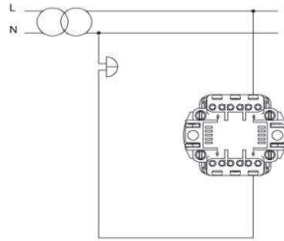

ALSU ZİL

ALSU CONTROL SWITCH-BELL

TR

- * 10 A, 250 V~
- * Bir kutuplu, bir yöllü.
- * Yaylı tip.
- * IP 20
- * Vida bağlantılı montaj.
- * Sıva üstü montaja uygun.

EN

- * Rated voltage: 250 V~
- * Rated current: 10 AX
- * 1 gang 1 way
- * Push Switch
- * IP 20
- * Installation with screw connection
- * For Surface-mounted installation.

BAĞLANTI ŞEMASI / WIRING DIAGRAM

XXX ⇨ 504 ALSU

DEVRE ŞEMASI / CIRCUIT DIAGRAM