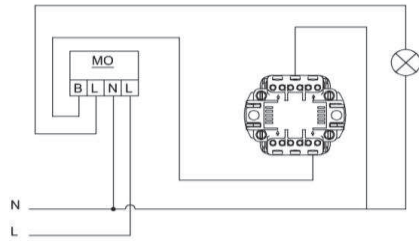

ALSU LIGHT

ALSU CONTROL SWITCH-LIGHT

TR

- * 10 A, 250 V~
- * Bir kutuplu, bir yollu.
- * Yaylı tip.
- * IP 20
- * Vida bağlantılı montaj.
- * Sıva üstü montaja uygun.

EN

- * Rated voltage: 250 V~
- * Rated current: 10 AX
- * 1 gang 1 way
- * Push Switch
- * IP 20
- * Installation with screw connection
- * For Surface-mounted installation.

ÖLÇÜLER / DIMENSIONS

RENK SEÇENEKLERİ / COLOR OPTIONS

XXX-010200-205	BEYAZ	WHITE
XXX-010300-205	KREM	CREAM
XXX-010400-205	ANTİK CEVİZ	ANTIQUÉ WALNUT
XXX-010500-205	YENİ CEVİZ	NEW WALNUT
XXX-010600-205	KİRAZ	CHERRY
XXX-010700-205	KAYIN	BEECH
XXX-010800-205	YENİ MEŞE	NEW OAK
XXX-011000-205	M.GRİ	METALLIC GREY
XXX-011100-205	FÜME	FUME
XXX-011300-205	MAT ALTIN	MAT GOLD

BAĞLANTI ŞEMASI / WIRING DIAGRAM

XXX ⇨ 504 ALSU

DEVRE ŞEMASI / CIRCUIT DIAGRAM