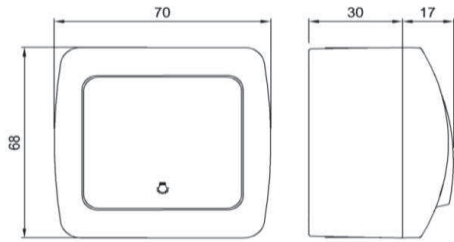

ALSU LIGHT

ALSU CONTROL SWITCH-LIGHT

TR

- * 10 A, 250 V~
- * Bir kutuplu, bir yollu.
- * Yaylı tip.
- * IP 20
- * Vida bağlantılı montaj.
- * Sıva üstü montaja uygun.

EN

- * Rated voltage: 250 V~
- * Rated current: 10 AX
- * 1 gang 1 way
- * Push Switch
- * IP 20
- * Installation with screw connection
- * For Surface-mounted installation.

ÖLÇÜLER / DIMENSIONS

RENK SEÇENEKLERİ / COLOR OPTIONS

XXX-010200-205	BEYAZ	WHITE
XXX-010300-205	KREM	CREAM
XXX-010400-205	ANTİK CEVİZ	ANTIQUÉ WALNUT
XXX-010500-205	YENİ CEVİZ	NEW WALNUT
XXX-010600-205	KİRAZ	CHERRY
XXX-010700-205	KAYIN	BEECH
XXX-010800-205	YENİ MEŞE	NEW OAK
XXX-011000-205	M.GRİ	METALLIC GREY
XXX-011100-205	FÜME	FUME
XXX-011300-205	MAT ALTIN	MAT GOLD