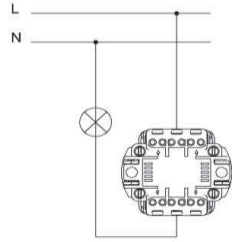

ALSU ANAHTAR ALSU ONE WAY SWITCH

TR

- * 10 AX, 250 V~
- * Bir kutuplu, bir yollu.
- * Vida bağlantılı montaj.
- * IP 20
- * Sıva üstü montaja uygun.

EN

- * Rated voltage: 250 V~
- * Rated current: 10 AX
- * 1 gang 1 way
- * IP 20
- * Installation with screw connection
- * For Surface-mounted installation.

ÖLÇÜLER / DIMENSIONS

BAĞLANTI ŞEMASI / WIRING DIAGRAM

DEVRE ŞEMASI / CIRCUIT DIAGRAM

RENK SEÇENEKLERİ / COLOR OPTIONS

XXX-010200-200	BEYAZ	WHITE
XXX-010300-200	KREM	CREAM
XXX-010400-200	ANTİK CEVİZ	ANTIQUE WALNUT
XXX-010500-200	YENİ CEVİZ	NEW WALNUT
XXX-010600-200	KİRAZ	CHERRY
XXX-010700-200	KAYIN	BEECH
XXX-010800-200	YENİ MEŞE	NEW OAK
XXX-011000-200	M.GRİ	METALLIC GREY
XXX-011100-200	FÜME	FUME
XXX-011300-200	MAT ALTIN	MAT GOLD