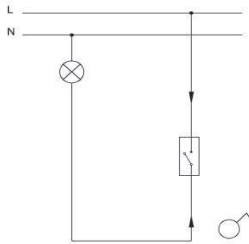

ALSU ANAHTAR ALSU ONE WAY SWITCH

TR

- * 10 AX, 250 V~
- * Bir kutuplu, bir yollu.
- * Vida bağlantılı montaj.
- * IP 20
- * Sıva üstü montaja uygun.

EN

- * Rated voltage: 250 V~
- * Rated current: 10 AX
- * 1 gang 1 way
- * IP 20
- * Installation with screw connection
- * For Surface-mounted installation.

ÖLÇÜLER / DIMENSIONS

BAĞLANTI ŞEMASI / WIRING DIAGRAM

DEVRE ŞEMASI / CIRCUIT DIAGRAM

RENK SEÇENEKLERİ / COLOR OPTIONS

XXX-010200-200	BEYAZ	WHITE
XXX-010300-200	KREM	CREAM
XXX-010400-200	ANTİK CEVİZ	ANTIQUE WALNUT
XXX-010500-200	YENİ CEVİZ	NEW WALNUT
XXX-010600-200	KİRAZ	CHERRY
XXX-010700-200	KAYIN	BEECH
XXX-010800-200	YENİ MEŞE	NEW OAK
XXX-011000-200	M.GRİ	METALLIC GREY
XXX-011100-200	FÜME	FUME
XXX-011300-200	MAT ALTIN	MAT GOLD