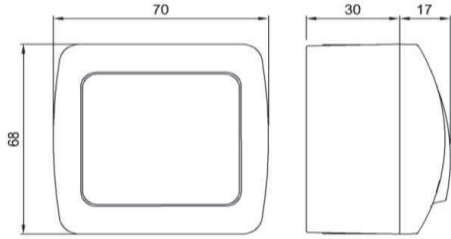

ALSU ANAHTAR ALSU ONE WAY SWITCH

TR

- * 10 AX, 250 V~
- * Bir kutuplu, bir yollu.
- * Vida bağlantılı montaj.
- * IP 20
- * Sıva üstü montaja uygun.

EN

- * Rated voltage: 250 V~
- * Rated current: 10 AX
- * 1 gang 1 way
- * IP 20
- * Installation with screw connection
- * For Surface-mounted installation.

ÖLÇÜLER / DIMENSIONS

BAĞLANTI ŞEMASI / WIRING DIAGRAM

DEVRE ŞEMASI / CIRCUIT DIAGRAM

RENK SEÇENEKLERİ / COLOR OPTIONS

XXX-010200-200	BEYAZ	WHITE
XXX-010300-200	KREM	CREAM
XXX-010400-200	ANTİK CEVİZ	ANTIQUE WALNUT
XXX-010500-200	YENİ CEVİZ	NEW WALNUT
XXX-010600-200	KİRAZ	CHERRY
XXX-010700-200	KAYIN	BEECH
XXX-010800-200	YENİ MEŞE	NEW OAK
XXX-011000-200	M.GRİ	METALLIC GREY
XXX-011100-200	FÜME	FUME
XXX-011300-200	MAT ALTIN	MAT GOLD