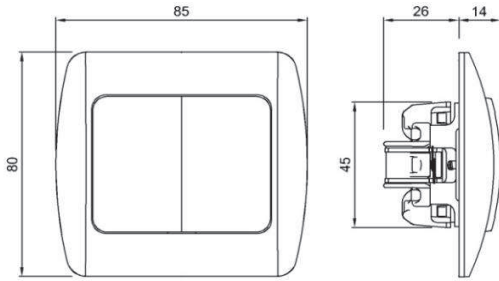

ZİRVE KOMÜTATÖR

ZİRVE DOUBLE ONE WAY SWITCH

TR

- * 10 AX, 250 V~
- * Bir kutuplu, iki yönlü.
- * Vida bağlantılı montaj.
- * Sıva altı montaja uygun.

EN

- * Rated voltage: 250 V~
- * Rated current: 10 AX
- * 1 gang 2 way
- * Installation with screw connection
- * For flush-mounted installation.

ÖLÇÜLER / DIMENSIONS

RENK SEÇENEKLERİ / COLOR OPTIONS

| | | |
|----------------|-------------|----------------|
| XXX-010202-202 | BEYAZ | WHITE |
| XXX-010303-202 | KREM | CREAM |
| XXX-010401-202 | ANTİK CEVİZ | ANTIQUÉ WALNUT |
| XXX-010501-202 | YENİ CEVİZ | NEW WALNUT |
| XXX-010601-202 | KIRAZ | CHERRY |
| XXX-010701-202 | KAYIN | BEECH |
| XXX-010801-202 | YENİ MEŞE | NEW OAK |
| XXX-011010-202 | M.GRİ | METALLIC GREY |
| XXX-011111-202 | FÜME | FUME |
| XXX-011313-202 | MAT ALTIN | MAT GOLD |