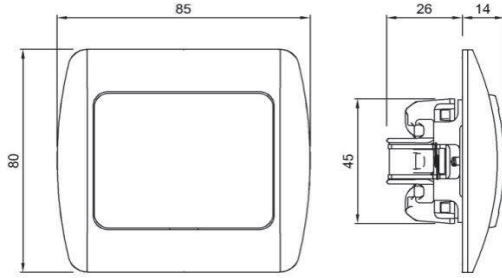

ZİRVE ANAHTAR ZİRVE ONE WAY SWITCH

TR

- * 10 AX, 250 V~
- * Bir kutuplu, bir yollu.
- * Vida bağlantılı montaj.
- * Sıva altı montaja uygun.

EN

- * Rated voltage: 250 V~
- * Rated current: 10 AX
- * 1 gang 1 way
- * Installation with screw connection
- * For flush-mounted installation.

ÖLÇÜLER / DIMENSIONS

RENK SEÇENEKLERİ / COLOR OPTIONS

XXX-010202-200	BEYAZ	WHITE
XXX-010303-200	KREM	CREAM
XXX-010401-200	ANTİK CEVİZ	ANTIQUÉ WALNUT
XXX-010501-200	YENİ CEVİZ	NEW WALNUT
XXX-010601-200	KİRAZ	CHERRY
XXX-010701-200	KAYIN	BEECH
XXX-010801-200	YENİ MEŞE	NEW OAK
XXX-011010-200	M.GRİ	METALLIC GREY
XXX-011111-200	FÜME	FUME
XXX-011313-200	MAT ALTIN	MAT GOLD