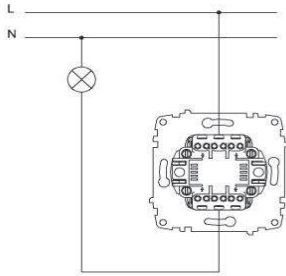

ZİRVE ANAHTAR ZİRVE ONE WAY SWITCH

TR

- * 10 AX, 250 V~
- * Bir kutuplu, bir yollu.
- * Vida bağlantılı montaj.
- * Sıva altı montaja uygun.

EN

- * Rated voltage: 250 V~
- * Rated current: 10 AX
- * 1 gang 1 way
- * Installation with screw connection
- * For flush-mounted installation.

BAĞLANTI ŞEMASI / WIRING DIAGRAM

XXX ⇨ 501 ZİRVE

DEVRE ŞEMASI / CIRCUIT DIAGRAM