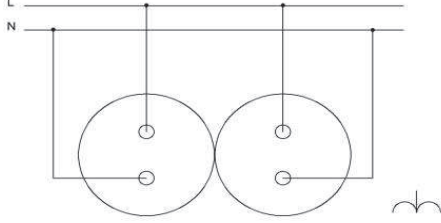

DEVRE ŞEMASI / CIRCUIT DIAGRAM

ZİRVE 2'Lİ SIVA ALTI TOPRAKLI PRİZ ZİRVE DOUBLE SOCKET OUTLET WITH EARTHED

TR

- * 16 A, 250 V~
- * İki kutuplu.
- * Topraklama kontaklı.
- * Vida bağlantılı montaj.
- * Siva altı montaja uygun.

EN

- * Rated voltage: 250 V~
- * Rated current: 16 AX
- * With Earthed.
- * Installion with screw connection
- * For flush-mounted installation.

ÖLÇÜLER / DIMENSIONS

BAĞLANTI ŞEMASI / WIRING DIAGRAM

RENK SEÇENEKLERİ / COLOR OPTIONS