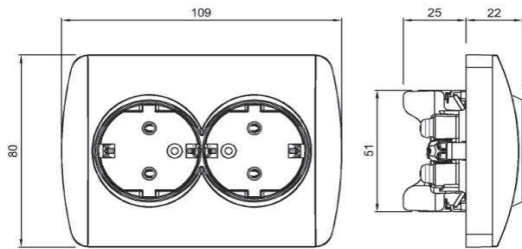

DEVRE ŞEMASI / CIRCUIT DIAGRAM

ZİRVE 2'Lİ SIVA ALTI TOPRAKLI PRİZ ZİRVE DOUBLE SOCKET OUTLET WITH EARTHED

TR

- * 16 A, 250 V~
- * İki kutuplu.
- * Topraklama kontaklı.
- * Vida bağlantılı montaj.
- * Siva altı montaja uygun.

EN

- * Rated voltage: 250 V~
- * Rated current: 16 AX
- * With Earthed.
- * Installion with screw connection
- * For flush-mounted installation.

ÖLÇÜLER / DIMENSIONS

BAĞLANTI ŞEMASI / WIRING DIAGRAM

RENK SEÇENEKLERİ / COLOR OPTIONS