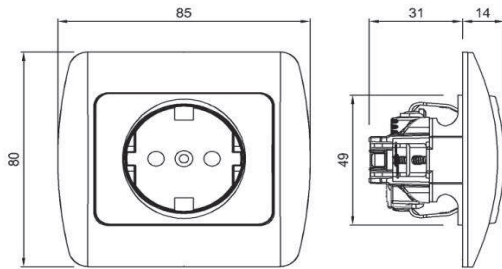

ZİRVE TOPRAKLI PRİZ

ZİRVE SOCKET OUTLET EARTHED

TR

- * 16 A, 250 V~
- * İki kutuplu.
- * Topraklama kontaklı.
- * Vida bağlantılı montaj.
- * Sıva altı montaja uygun.

EN

- * Rated voltage: 250 V~
- * Rated current: 16 AX
- * With Earthed.
- * Installation with screw connection
- * For flush-mounted installation.

ÖLÇÜLER / DIMENSIONS

RENK SEÇENEKLERİ / COLOR OPTIONS

XXX-010202-217	BEYAZ	WHITE
XXX-010303-217	KREM	CREAM
XXX-010401-217	ANTİK CEVİZ	ANTIQUE WALNUT
XXX-010501-217	YENİ CEVİZ	NEW WALNUT
XXX-010601-217	KİRAZ	CHERRY
XXX-010701-217	KAYIN	BEECH
XXX-010801-217	YENİ MEŞE	NEW OAK
XXX-011010-217	M.GRİ	METALLIC GREY
XXX-011111-217	FÜME	FUME
XXX-011313-217	MAT ALTIN	MAT GOLD