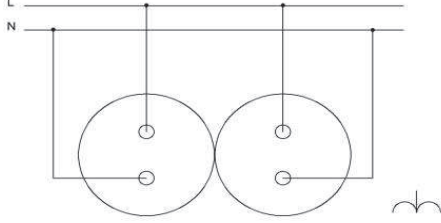

### DEVRE ŞEMASI / CIRCUIT DIAGRAM

### TR

- \* 16 A, 250 V~
- \* İki kutuplu.
- \* Topraklama kontaklı.
- \* Vida bağlantılı montaj.
- \* Siva altı montaja uygun.

### ÖLÇÜLER / DIMENSIONS