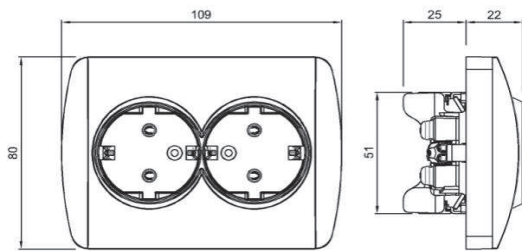

### DEVRE ŞEMASI / CIRCUIT DIAGRAM

### TR

- \* 16 A, 250 V~
- \* İki kutuplu.
- \* Topraklama kontaklı.
- \* Vida bağlantılı montaj.
- \* Siva altı montaja uygun.

### EN

- \* Rated voltage: 250 V~
- \* Rated current: 16 AX
- \* With Earthed.
- \* Installion with screw connection
- \* For flush-mounted installation.

### ÖLÇÜLER / DIMENSIONS