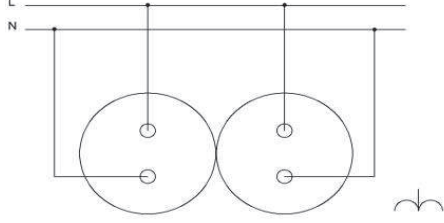

DEVRE ŞEMASI / CIRCUIT DIAGRAM

ZİRVE 2'Lİ SIVA ALTI NORMAL PRİZ ZİRVE DOUBLE SOCKET OUTLET - WITHOUT

- * 16 A, 250 V ~
- * İki kutuplu.
- * Vida bağlantılı montaj.
- * Siva altı montaja uygun.

EN

- * Rated voltage: 250 V~
- * Rated current: 16 AX
- * Installation with screw connection
- * For flush-mounted installation.

ÖLÇÜLER / DIMENSIONS

BAĞLANTI ŞEMASI / WIRING DIAGRAM

RENK SEÇENEKLERİ / COLOR OPTIONS

XXX-010202-908	BEYAZ	WHITE
XXX-010303-908	KREM	CREAM
XXX-010401-908	ANTİK CEVİZ	ANTIQUE WALNUT
XXX-010501-908	YENİ CEVİZ	NEW WALNUT
XXX-010601-908	KIRAZ	CHERRY
XXX-010701-908	KAYIN	BEECH
XXX-010801-908	YENİ MEŞE	NEW OAK
XXX-011010-908	M.GRİ	METALLIC GREY
XXX-011111-908	FÜME	FUME
XXX-011313-908	MAT ALTIN	MAT GOLD

XXX ⇨ 501 ZİRVE