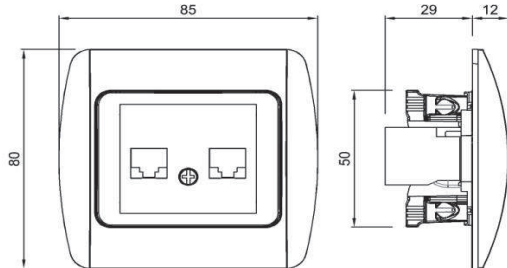

ÖLÇÜLER / DIMENSIONS

RENK SEÇENEKLERİ / COLOR OPTIONS

xxx-000202-222	BEYAZ	WHITE
xxx-000303-222	KREM	CREAM
xxx-000401-222	ANTİK CEVİZ	ANTIQUE WALNUT
xxx-000501-222	YENİ CEVİZ	NEW WALNUT
xxx-000601-222	KİRAZ	CHERRY
xxx-000701-222	KAYIN	BEECH
xxx-000801-222	YENİ MEŞE	NEW OAK
xxx-001010-222	M.GRİ	METALLIC GREY
xxx-001111-222	FÜME	FUME
xxx-001313-222	MAT ALTIN	MAT GOLD

BAĞLANTI ŞEMASI / WIRING DIAGRAM

XXX ⇒ 501 ZİRVE