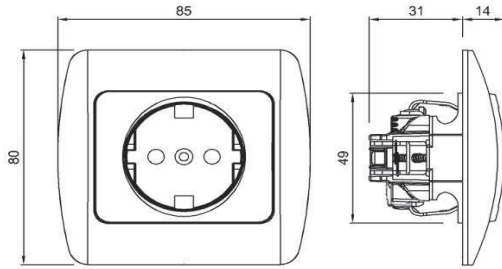

#### TR

- \* 16 A, 250 V~
- \* İki kutuplu.
- \* Topraklama kontaklı.
- \* Vida bağlantılı montaj.
- \* Sıva altı montaja uygun.

### ÖLÇÜLER / DIMENSIONS