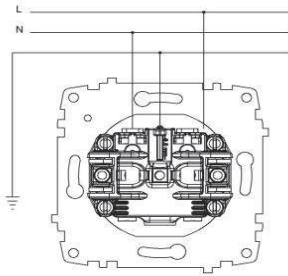

BAĞLANTI ŞEMASI / WIRING DIAGRAM

DEVRE ŞEMASI / CIRCUIT DIAGRAM

RENK SEÇENEKLERİ / COLOR OPTIONS

XXX-010202-217	BEYAZ	WHITE
XXX-010303-217	KREM	CREAM
XXX-010401-217	ANTİK CEVİZ	ANTIQUE WALNUT
XXX-010501-217	YENİ CEVİZ	NEW WALNUT
XXX-010601-217	KİRAZ	CHERRY
XXX-010701-217	KAYIN	BEECH
XXX-010801-217	YENİ MEŞE	NEW OAK
XXX-011010-217	M.GRİ	METALLIC GREY
XXX-011111-217	FÜME	FUME
XXX-011313-217	MAT ALTIN	MAT GOLD

XXX → 501 ZİRVE